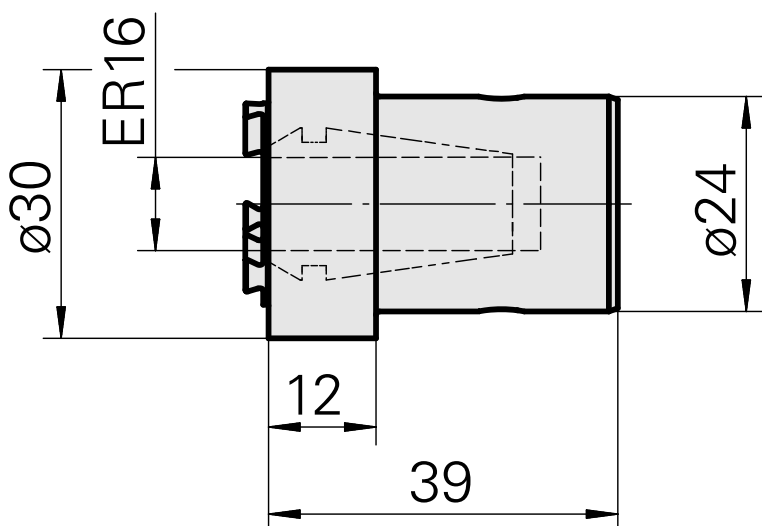

### Características técnicas

Acionamento	não acionado
Refrigeração	interno
Recepção	ER16
Pressão (até)	80 bar
X [mm]	12
Y [mm]	-
Z [mm]	-
Produtos INDEX TRAUB	TNL18 • TNL20 • TNL32-11 compact • TNL20-11 • TNL32 compact • TNK40.2-10 • TNL20.2 • TNK40.2