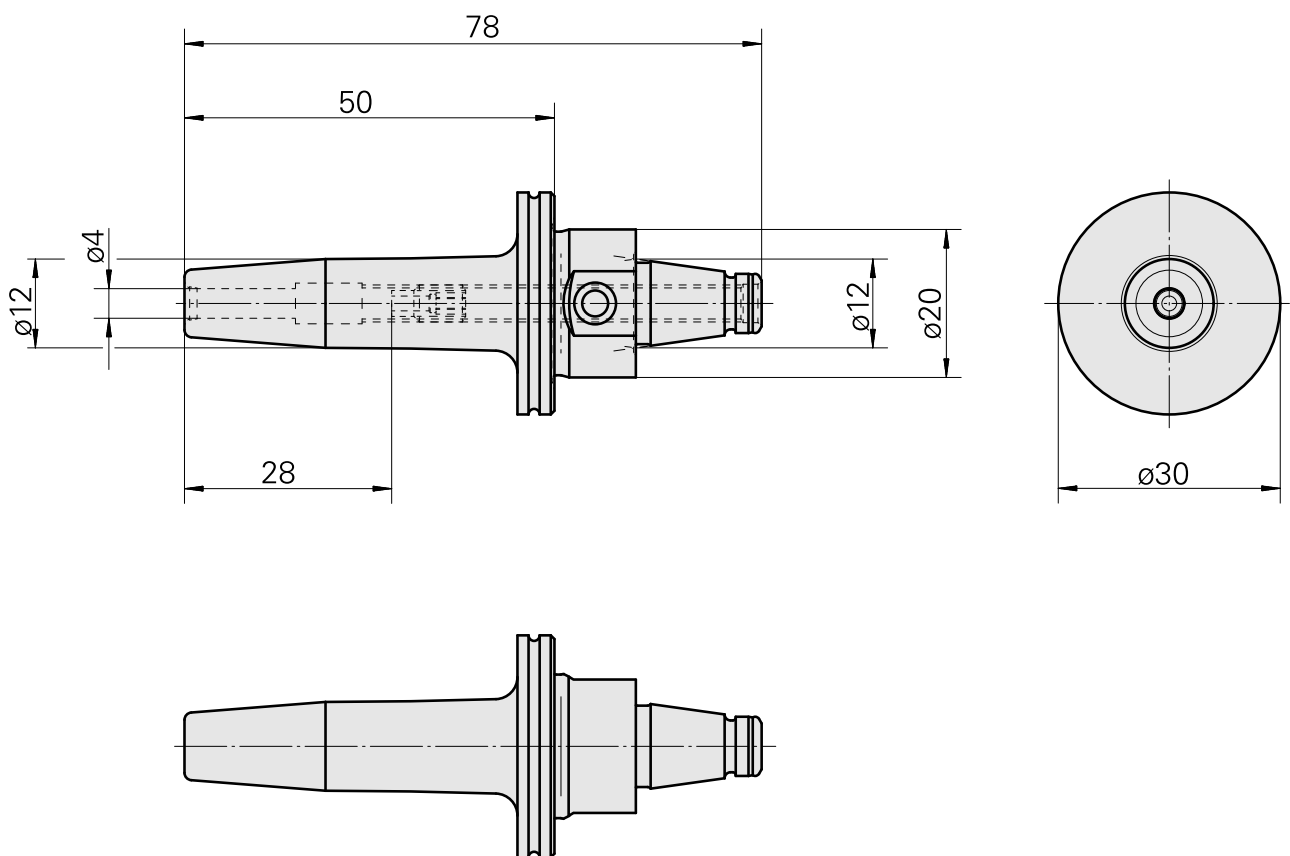

WFB 20-12 收缩配合刀柄 D4

技术特点

刀座附件类别
夹具
快换夹头

WFB 20-12
收缩配合刀柄 D4
收缩配合刀柄

文件

没有针对此产品的任何下载

附件

可选附件

其他附件

[Adjusting screw M 5x10](#)

产品ID：10674886

以前的产品ID：326793
