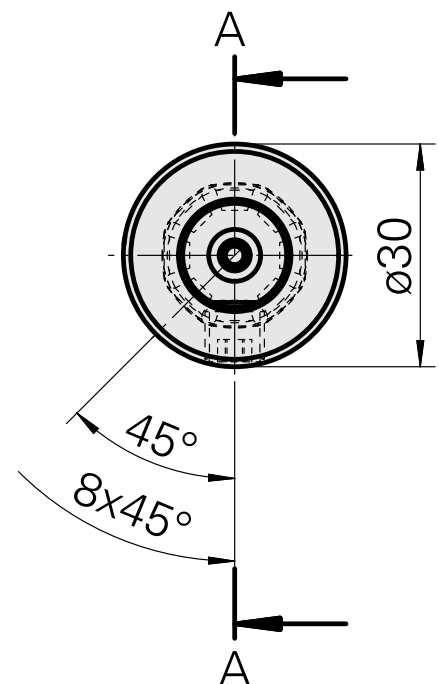

WFB 20-12 D14

Données techniques

Catégorie d'accessoires PO

WFB 20-12

Attachement

D14

Inserts à changement rapide

Porte-outil d'alésage

Documents

Aucun téléchargement n'est disponible pour ce produit

Accessoires

Accessoires optionnels

Autres accessoires

[Douille attachement collerette D20](#)

ID produit : 10063939

Ancienne ID produit : W68510.04--

[Vis de réglage M 5x15](#)

ID produit : 10491071

Ancienne ID produit : 326794

[Goupille filetée](#)

ID produit : 10921433

Ancienne ID produit : 410156.0808
