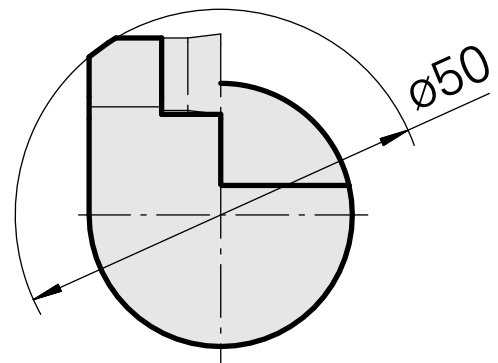

INDEX CAPTO C3 for DC.. 11T3.., left, without gripper groove

Technische Daten

WZH Zubehörkategorie

INDEX CAPTO C3

Aufnahme

für DC.. 11T3..

Schnellwechseleinsätze

Drehhalter