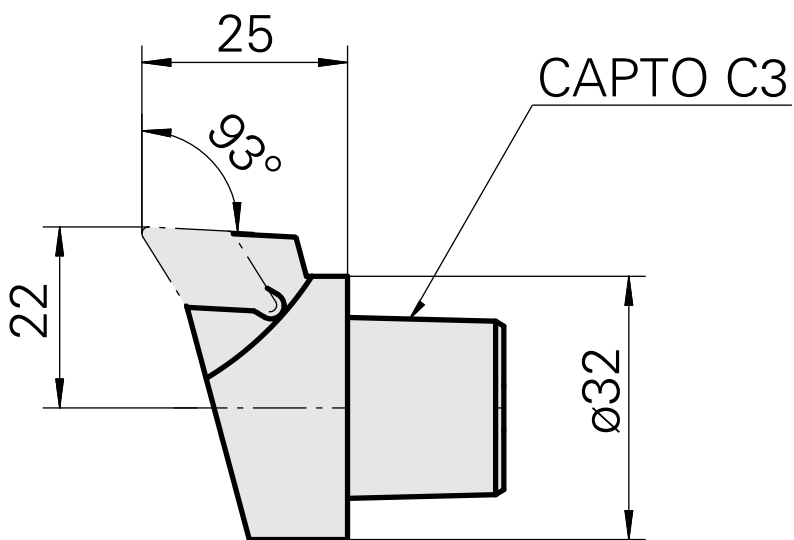

INDEX CAPTO C3 for DC.. 11T3.., left, without gripper groove

Technische Daten

WZH Zubehörkategorie

INDEX CAPTO C3

Aufnahme

für DC.. 11T3..

Schnellwechseleinsätze

Drehhalter