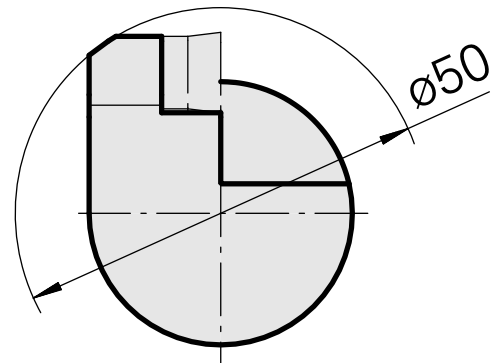

## INDEX CAPTO C3 für DC.. 11T3.., links, ohne Greiferrille

### Technische Daten

WZH Zubehörkategorie

INDEX CAPTO C3

Aufnahme

für DC.. 11T3..

Schnellwechseleinsätze

Drehhalter