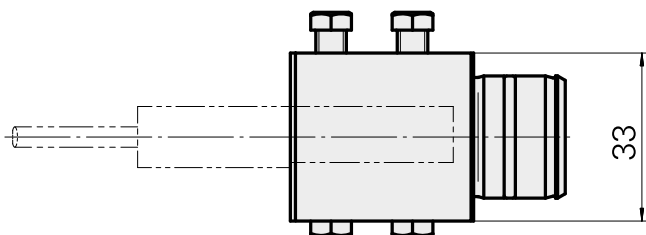

Aufnahme D12

Technische Daten

Antrieb	nicht angetrieben
Kühlung	innen
Aufnahme	D12
Druck	80 bar
X [mm]	36
Y [mm]	–
Z [mm]	–
Produkte INDEX TRAUB	ABC65 • TNK42/65 • TNL18 • TNL20 • TNL32-11 • TNL32 • TNL32-11 compact • TNL20-11 • TNL32 compact • TNL20.2-11 • TNK40.2-10 • TNL20.2 • TNK40.2

Dokumente

Für dieses Produkt sind keine Downloads vorhanden

Zubehör

Optionales Zubehör

weiteres Zubehör

[Aufnahmebuchse mit Bund D12](#)

Artikel-Id : 11060576
frühere Artikel-Id : W94280.21--

[Schraube-Spann M 6x15](#)

Artikel-Id : 10762814
frühere Artikel-Id : 900804

[Schraube-Spann M 6x10](#)

Artikel-Id : 10682377
frühere Artikel-Id : 900710
