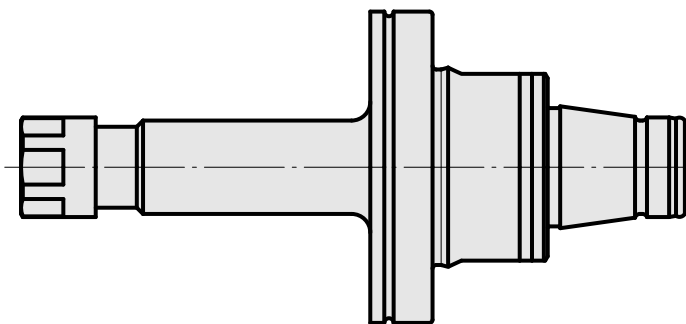

## WFB 32-20 ER11, con dado di serraggio mini

### Caratteristiche tecniche

Categoria acces. portautensile	WFB 32-20
Attacco	ER11
Accessorio per cambio rapido	attacco pinza di serraggio