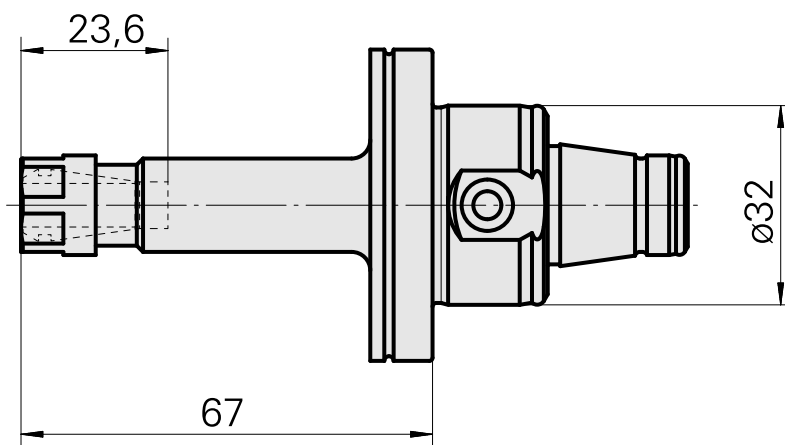

## WFB 32-20 ER11, con dado di serraggio mini

### Caratteristiche tecniche

Categoria acces. portautensile	WFB 32-20
Attacco	ER11
Accessorio per cambio rapido	attacco pinza di serraggio