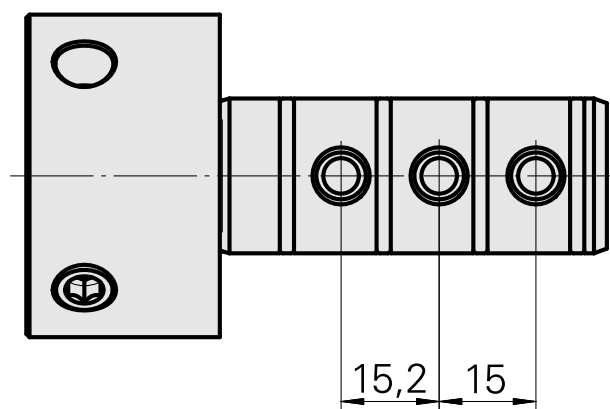

Gravação WFB 32-20

Características técnicas

Acionamento	não acionado
Refrigeração	interno
Recepção	WFB 32-20
Pressão (até)	80 bar
X [mm]	-
Y [mm]	-
Z [mm]	-
Produtos INDEX TRAUB	ABC65 • TNK42/65 • TNL32-11 • TNL32