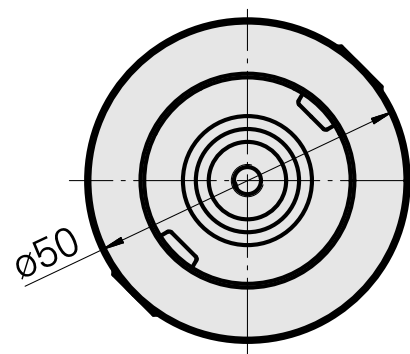

Gravação WFB 32-20

Características técnicas

Acionamento	não acionado
Refrigeração	interno
Recepção	WFB 32-20
Pressão (até)	80 bar
X [mm]	-
Y [mm]	-
Z [mm]	-
Produtos INDEX TRAUB	ABC65 • TNK42/65 • TNL32-11 • TNL32