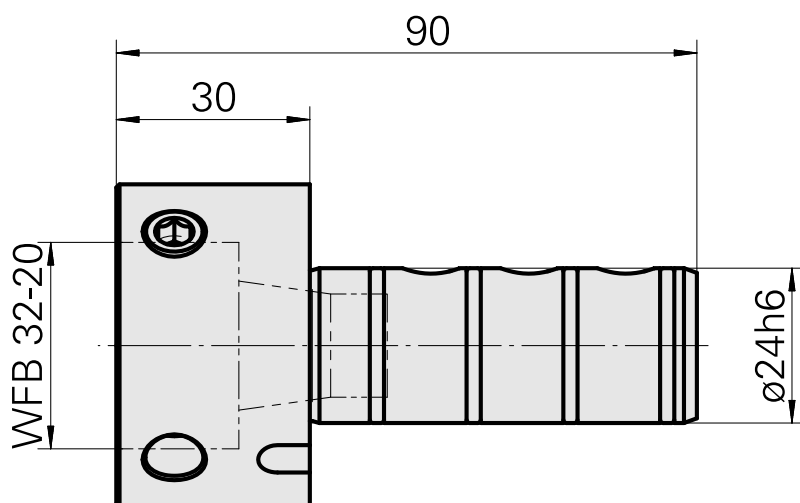

Gravação WFB 32-20

Características técnicas

Acionamento	não acionado
Refrigeração	interno
Recepção	WFB 32-20
Pressão (até)	80 bar
X [mm]	-
Y [mm]	-
Z [mm]	-
Produtos INDEX TRAUB	ABC65 • TNK42/65 • TNL32-11 • TNL32