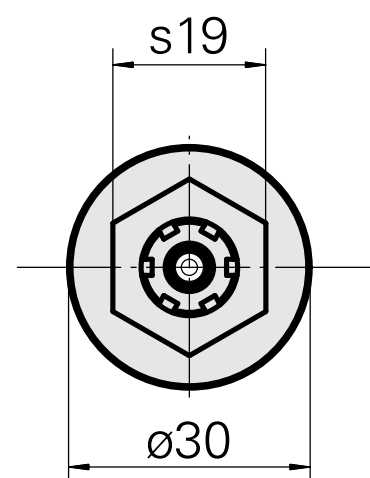

### Características técnicas

PF Categoria de acessórios

WFB 20-12

Recepção

ER8

Inserções de troca rápida

pinça de montagem

---