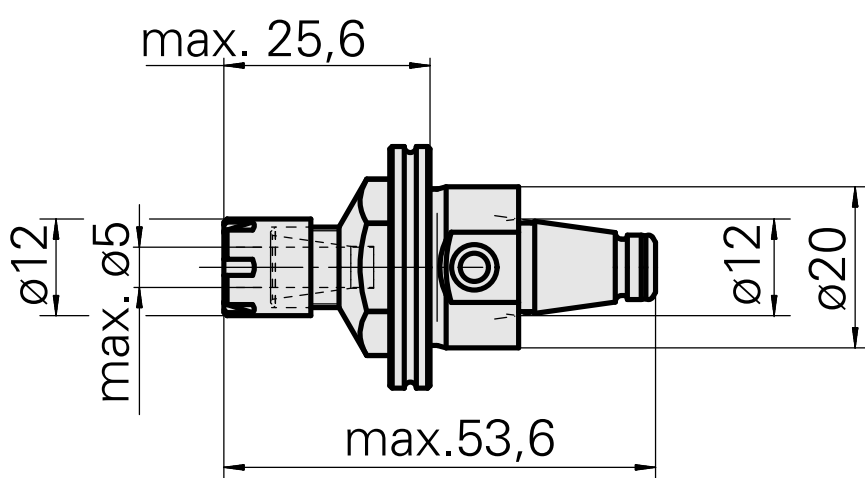

### Características técnicas

PF Categoria de acessórios

WFB 20-12

Recepção

ER8

Inserções de troca rápida

pinça de montagem

---