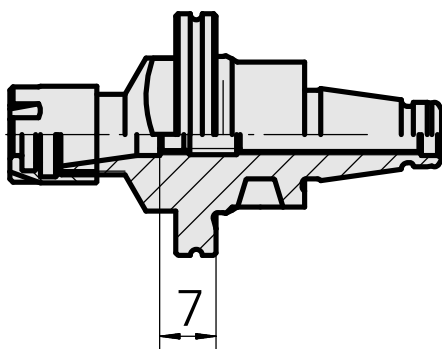

WFB 20-12 ER8

Características técnicas

TH accessories category

WFB 20-12

Mounting

ER8

Quick change inserts

collet mounting

Documentos

Não há downloads disponíveis para este produto

Acessórios

Necessário para operação

[Spanner](#)

ID do produto : 11077222

ID anterior do produto : 323118

PF Categoria de acessórios Ferramenta	Recepção ER8	Tipo de pinça de aperto ER 8	Fixação do tipo porca Rosca com diâmetro reduzido
Ferramenta para pinças Chaves de boca			

Acessórios opcionais

Tool holder accessories

[Porca tensora](#)

ID do produto : 10490215

ID anterior do produto : 323117

PF Categoria de acessórios Garra	Recepção ER8	Tipo de pinça de aperto ER 8	Fixação do tipo porca Rosca com diâmetro reduzido
-------------------------------------	-----------------	---------------------------------	---