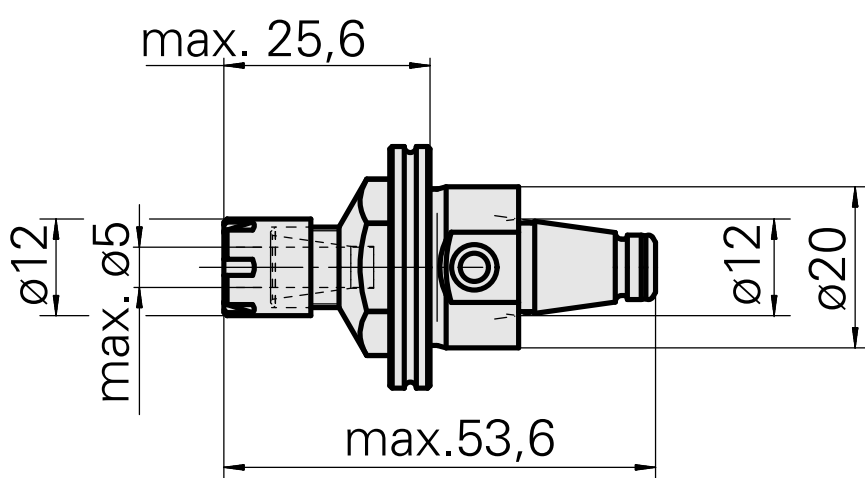

WFB 20-12 ER8

Características técnicas

TH accessories category

WFB 20-12

Mounting

ER8

Quick change inserts

collet mounting

Documentos

Não há downloads disponíveis para este produto

Acessórios

Necessário para operação

[Spanner](#)

ID do produto : 11077222

ID anterior do produto : 323118

PF Categoria de acessórios Ferramenta	Recepção ER8	Tipo de pinça de aperto ER 8	Fixação do tipo porca Rosca com diâmetro reduzido
Ferramenta para pinças Chaves de boca			

Acessórios opcionais

Tool holder accessories

[Porca tensora](#)

ID do produto : 10490215

ID anterior do produto : 323117

PF Categoria de acessórios Garra	Recepção ER8	Tipo de pinça de aperto ER 8	Fixação do tipo porca Rosca com diâmetro reduzido
-------------------------------------	-----------------	---------------------------------	---