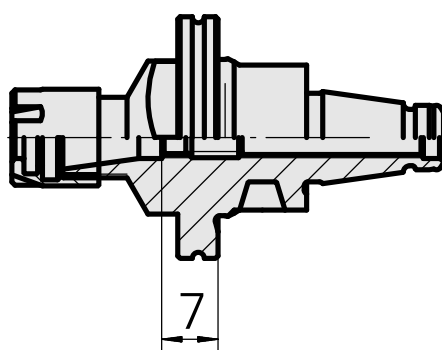

### Características técnicas

PF Categoria de acessórios

WFB 20-12

Recepção

ER8

Inserções de troca rápida

pinça de montagem

---