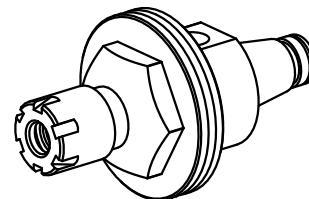

### Características técnicas

PF Categoria de acessórios

WFB 20-12

Recepção

ER8

Inserções de troca rápida

pinça de montagem

---

### Chave

ID do produto : 11077222

ID anterior do produto : 323118

PF Categoria de acessórios Ferramenta	Recepção ER8	Tipo de pinça de aperto ER 8	Fixação do tipo porca Rosca com diâmetro reduzido
Ferramenta para pinças Chaves de boca			