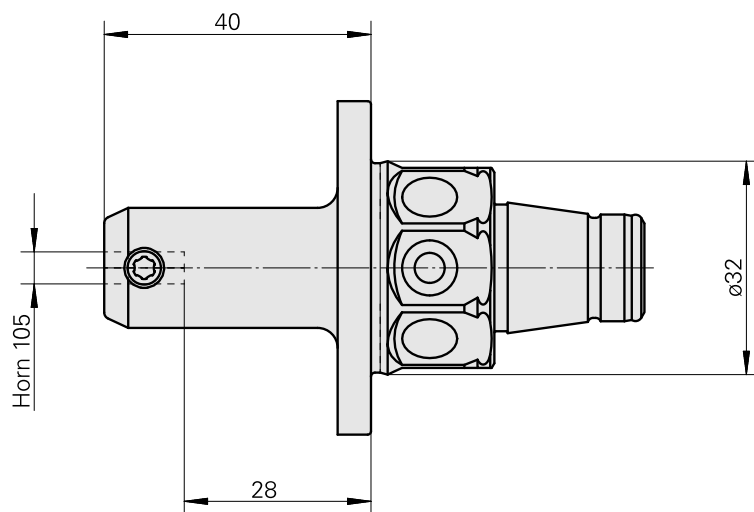

## WFB 32-20 Horn, type 105

### Données techniques

Catégorie d'accessoires PO

WFB 32-20

Attachement

Horn, type 105

Inserts à changement rapide

Horn S-Mini