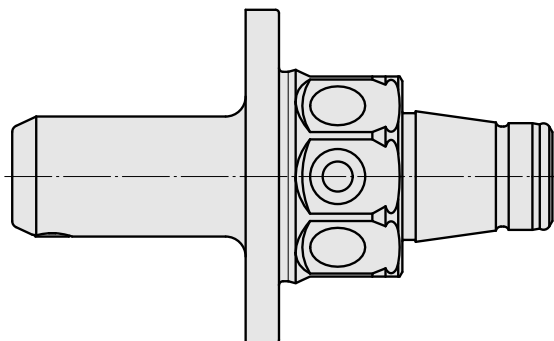

## WFB 32-20 Horn, type 105

### Données techniques

Catégorie d'accessoires PO

WFB 32-20

Attachement

Horn, type 105

Inserts à changement rapide

Horn S-Mini