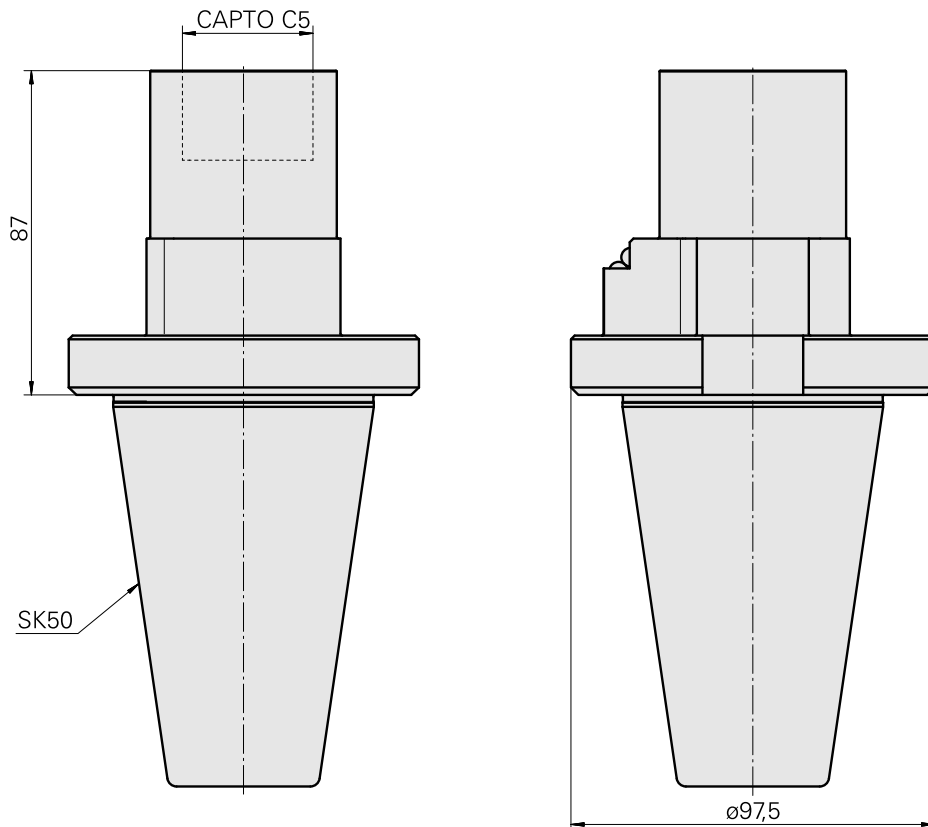

### Technische Daten

WZH Zubehörcategorie

Adapter für Voreinstellgeräte

Aufnahme

SK50 für Voreinstellgeräte

Werkzeugaufnahme

INDEX CAPTO C5