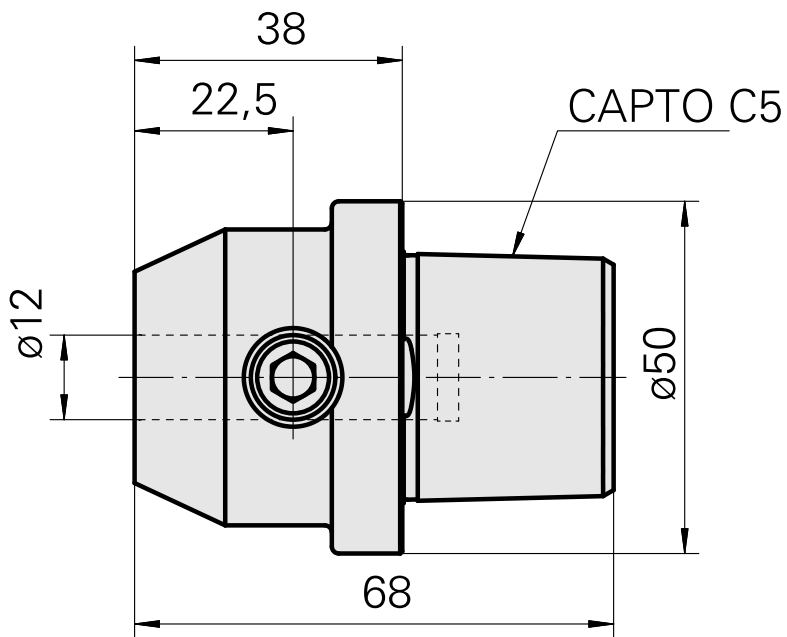

### Technische Daten

WZH Zubehörkategorie

INDEX CAPTO C5

Aufnahme

D12

Schnellwechseleinsätze

Weldon-Aufnahme