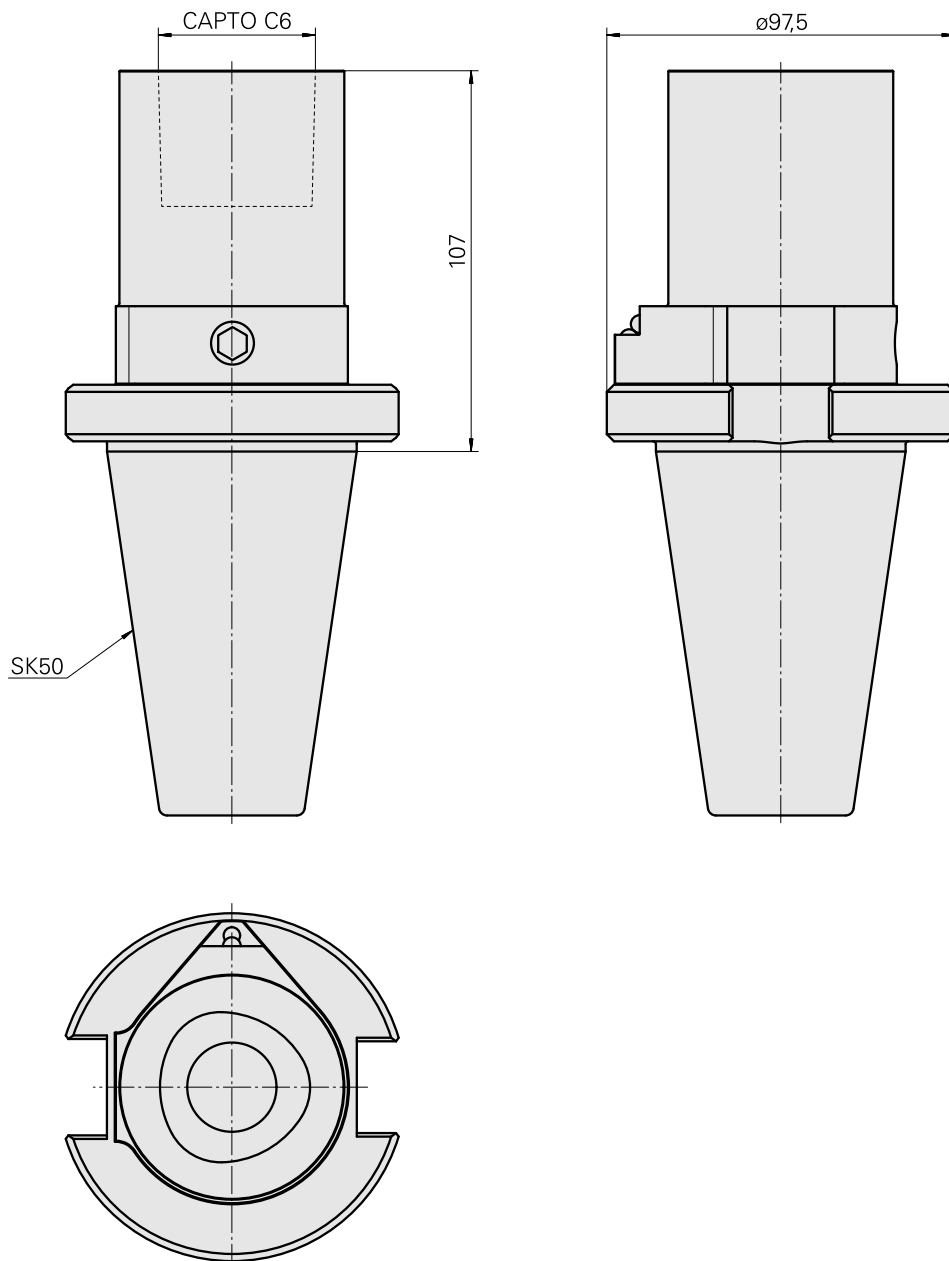

Disp di prerregolazione

Caratteristiche tecniche

Categoria acces. portautensile

Adattatore disp. prerregolaz.

Attacco

SK50

Attacco per utensile

CAPTO C6