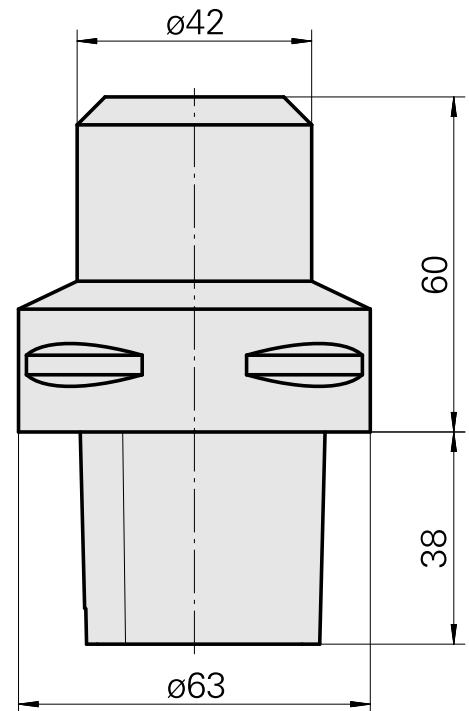

INDEX CAPTO C6 D12

Données techniques

Catégorie d'accessoires P0

INDEX CAPTO C6

Attachement

D12

Inserts à changement rapide

attachement Weldon

Attachement
INDEX CAPTO C6

[Clé à douille](#)

ID produit : 12144844

Ancienne ID produit :

Catégorie
d'accessoires PO
Outil pour adaptateur
KSS

Attachement
INDEX CAPTO C6