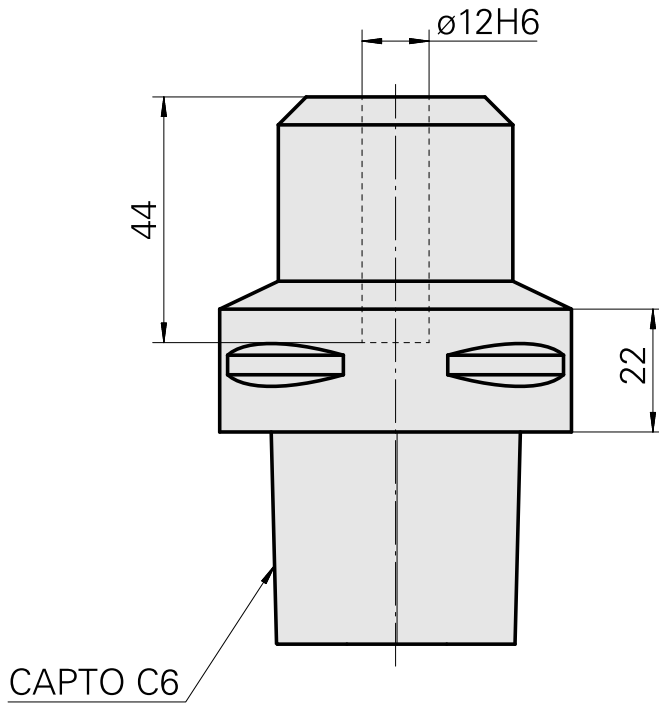

INDEX CAPTO C6 D12

Données techniques

Catégorie d'accessoires P0

INDEX CAPTO C6

Attachement

D12

Inserts à changement rapide

attachement Weldon

Attachement
INDEX CAPTO C6

[Clé à douille](#)

ID produit : 12144844

Ancienne ID produit :

Catégorie
d'accessoires PO
Outil pour adaptateur
KSS

Attachement
INDEX CAPTO C6