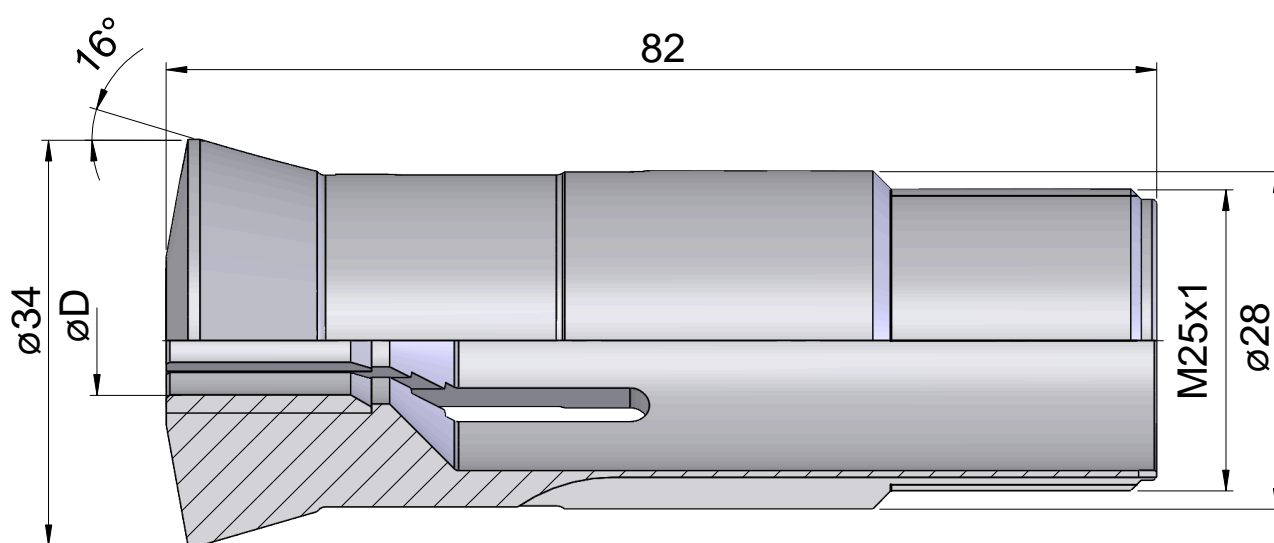

Guide bush T223 Ø=7,00

Caratteristiche tecniche

Altezza mont. sistema serr.	T223
Lin. prod. di altri produkt.	
Tipo di serraggio	Con inserto HM
Diametro nominale (mm)	7 Millimeter
Metodo di serraggio	Serraggio esterno
Modello pinza di serraggio	regolabile
Variante pinza di serraggio	Scanalatura a S
Lin. prod. di altri produkt.	Schlenker