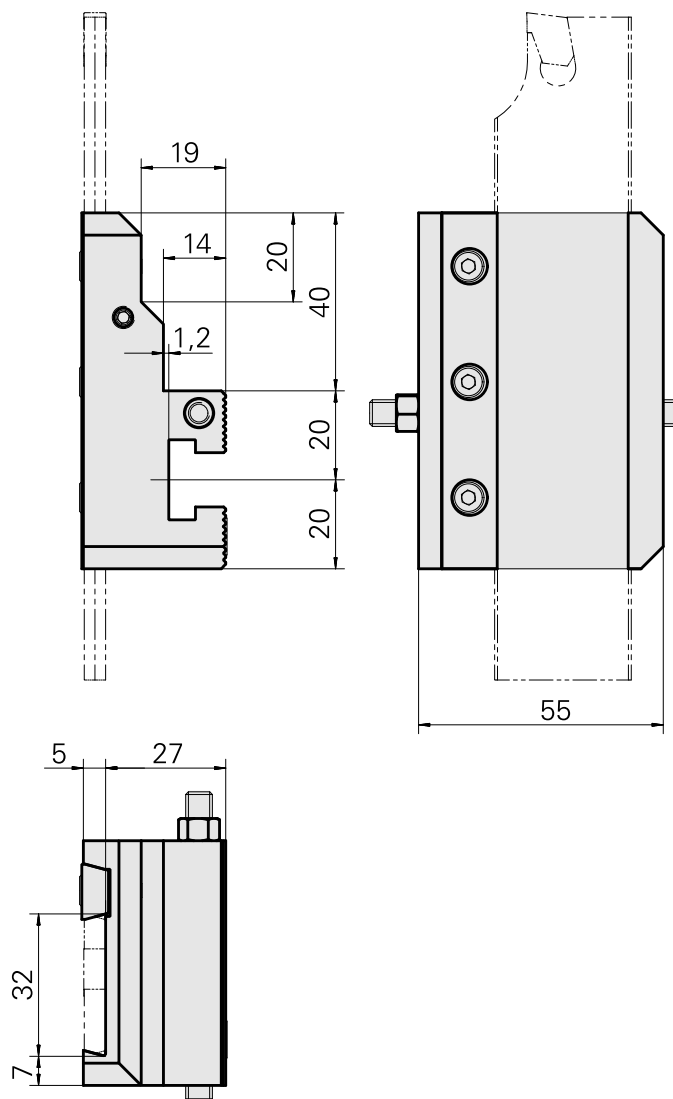

Pièce support plong/fonçage Trapèze 32x5, réglable dans le sens vertical

Données techniques

Entraînement	non entraîné
Arrosage	central et extérieur
Pression	20 bar
Attachement	Trapèze 32x5
X [mm]	60
Y [mm]	–
Z [mm]	32
Produits INDEX TRAUB	C42/65 • G160 • ABC • C100 • C200 • G200 • G200.2 • G220 • ABC.2