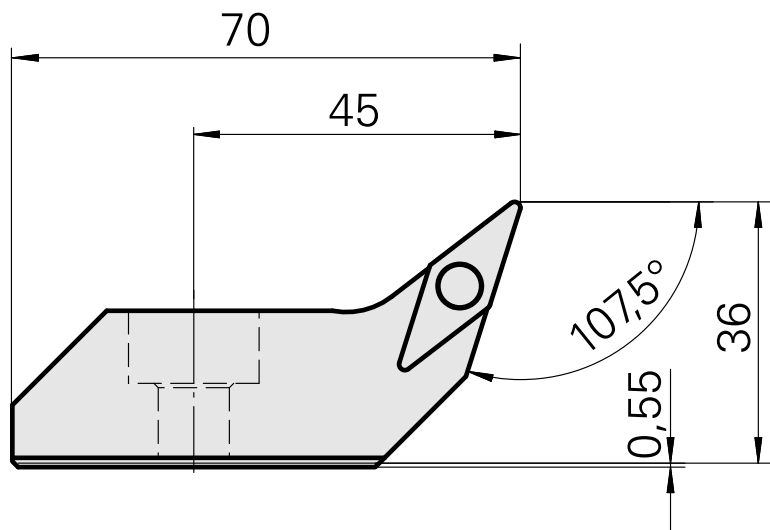

### Technical data

**Mounting**

for VB.. 1604..

**Cooling**

internal

**Pressure**

50 bar

**X [mm]**

36 (1.42")

**Z [mm]**

45 (1.77)

**INDEX TRAUB products**

G220 • G420 • G520 • G320.2 •  
G220.3 • TNX220.3