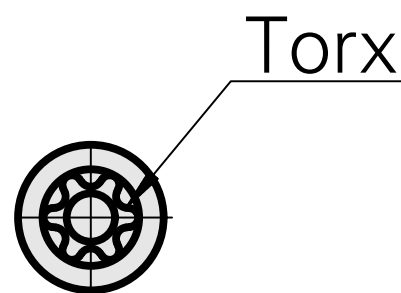

Perno di brocciatura Torx 55

Caratteristiche tecniche

Categoria acces. portautensile	Perno di brocciatura
Attacco	Torx 55
Attacco per utensile	12mm

Documenti

Non sono disponibili download per questo prodotto