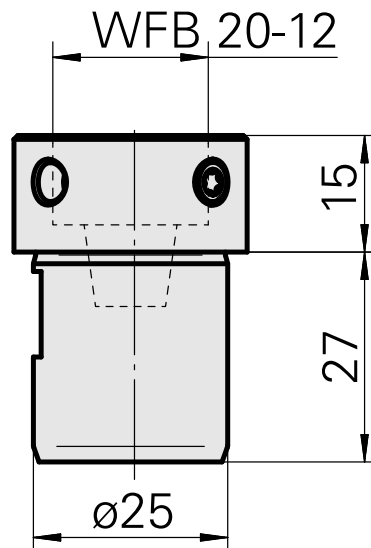

### Caratteristiche tecniche

<b>Azionamento</b>	non azionato
<b>Raffreddamento</b>	interno
<b>Attacco</b>	WFB 20-12
<b>Pressione</b>	80 bar
<b>X [mm]</b>	15
<b>Y [mm]</b>	-
<b>Z [mm]</b>	-
<b>Prodotti INDEX TRAUB</b>	TNL18 • TNL32 • TNL32-11