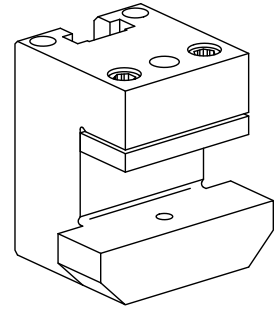

## Stechhaltestück Vierkant 20x20, vertikal einstellbar

### Technische Daten

Antrieb	nicht angetrieben
Aufnahme	Vierkant 20x20
180° wendbar	ja
X [mm]	45
Y [mm]	-
Z [mm]	28
Produkte INDEX TRAUB	ABC • ABC.2