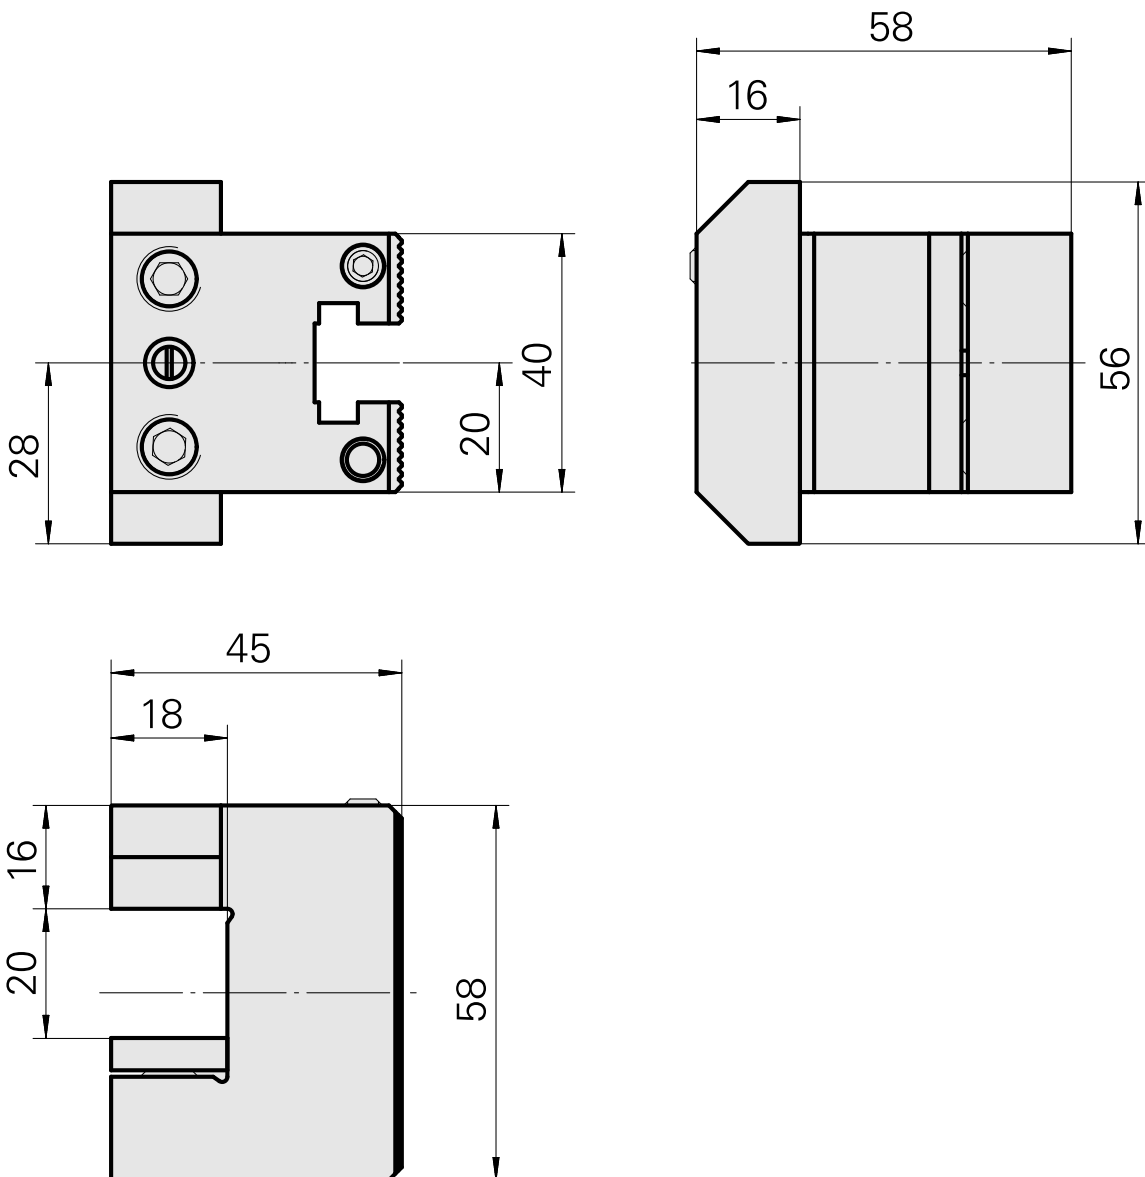

## Stechhaltestück Vierkant 20x20, vertikal einstellbar

### Technische Daten

Antrieb	nicht angetrieben
Aufnahme	Vierkant 20x20
180° wendbar	ja
X [mm]	45
Y [mm]	-
Z [mm]	28
Produkte INDEX TRAUB	ABC • ABC.2