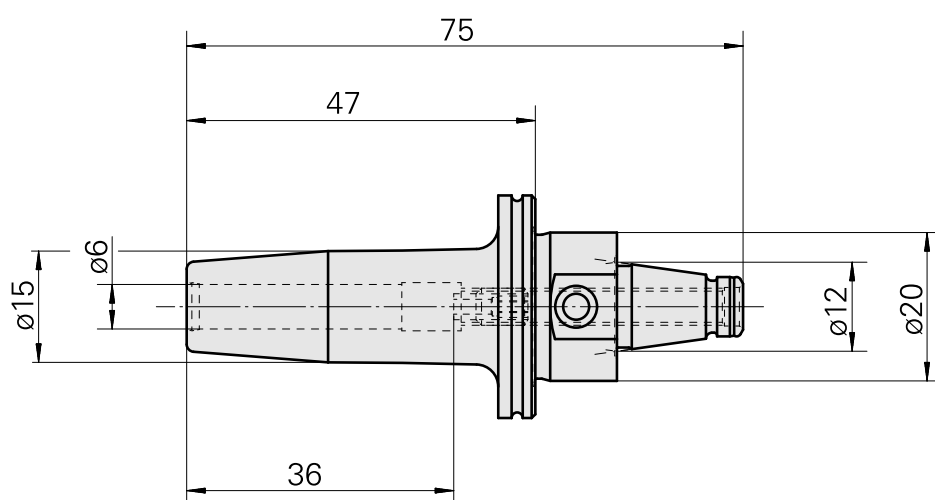

WFB 20-12 Shrink-fit mounting D6

Caratteristiche tecniche

Categoria acces. portautensile

WFB 20-12

Attacco

Attacco calettam. a caldo D6

Accessorio per cambio rapido

attacco caletta. a caldo

Documenti

Non sono disponibili download per questo prodotto

Accessori

Accessori opzionali

Altri accessori

[Vite di regolazione M 5x10](#)

Id prodotto : 10674886

Id prodotto precedente : 326793
