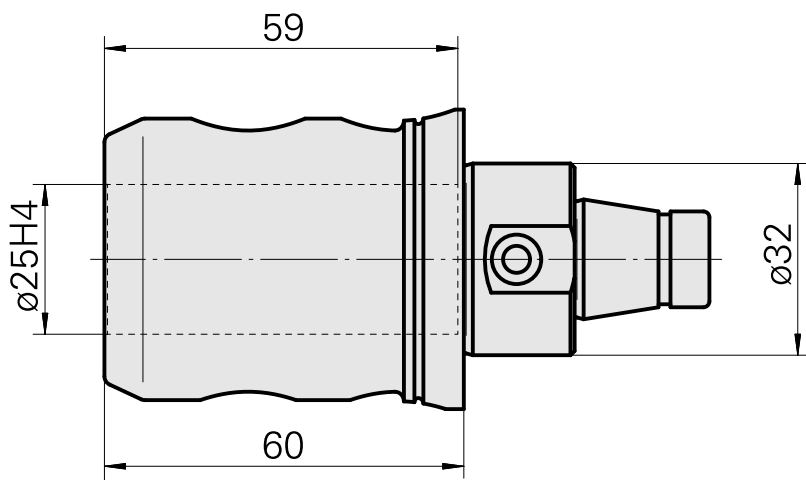

### Données techniques

Catégorie d'accessoires PO

WFB 32-20

Attachement

D25

Inserts à changement rapide

attachement Weldon