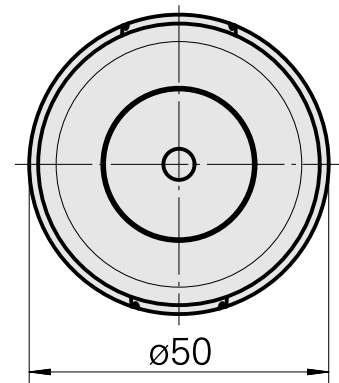

### Données techniques

Catégorie d'accessoires PO

WFB 32-20

Attachement

D25

Inserts à changement rapide

attachement Weldon