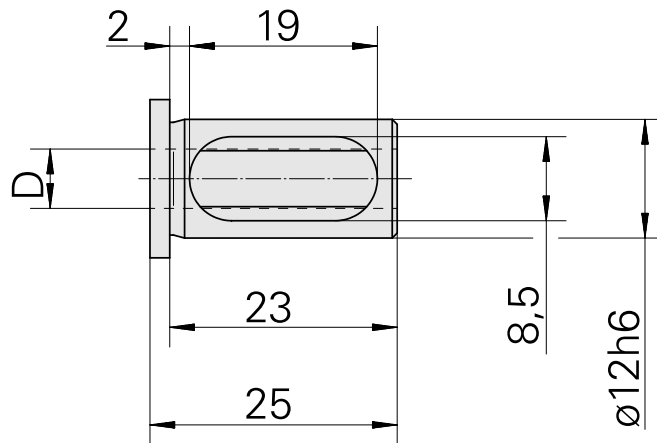

## 带肩安装套 D12/ 6mm

### 技术特点

刀座附件类别  
夹具  
刀具夹具

带肩安装套  
D12  
6mm