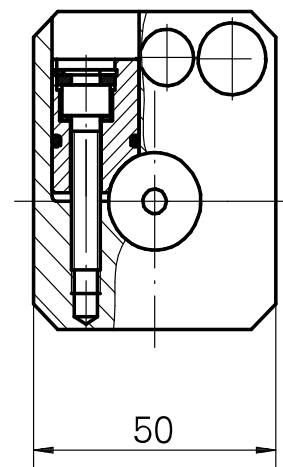

Porte-foret Queue de 40 D3/4"

Technische Daten

Schaft TNL	Schaft 40
Antrieb	nicht angetrieben
Kühlung	innen
Druck	120 bar
Aufnahme	D3/4"
Produkte INDEX TRAUB	TNK36 • TNL26

Dokumente

Für dieses Produkt sind keine Downloads vorhanden