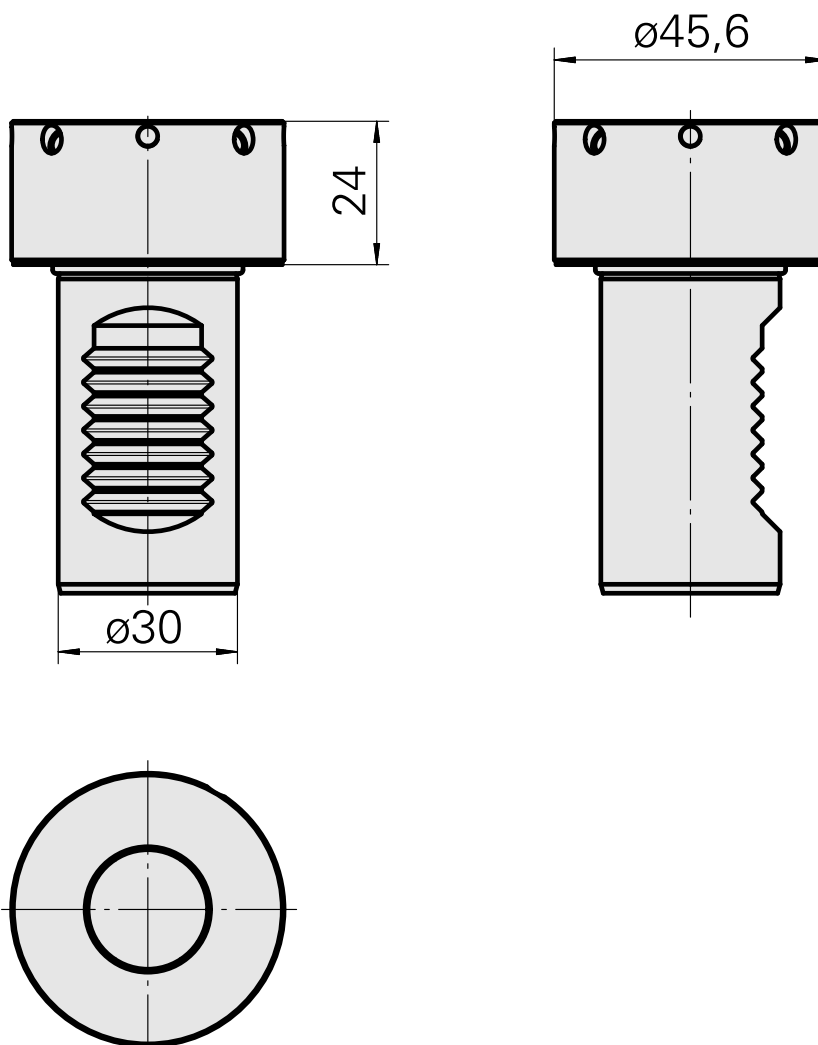

## Probe holder VDI 30 Renishaw D20

### 技术特点

刀柄VDI	VDI 30
驱动装置	非动力式
固定装置VDI	无
夹具	Renishaw D20
可翻转 180°	否
X [mm]	24
Y [mm]	-
Z [mm]	-
INDEX TRAUB产品	G250 · G220.3 · TNX220.3 · TNX200.3 · G200.3 · G320.3 compact