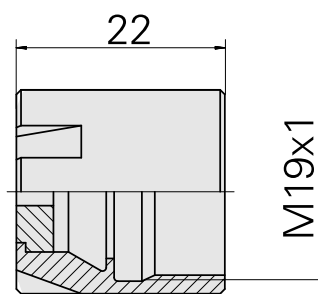

Écrou de serrage, pour l'alimentation interne du liquide de coupe

Données techniques

Catégorie d'accessoires PO

Attachement

Type de pince de bridage

Type d'écrous de serrage

Écrou de serrage

ER16

ER 16

Filet inter à diamètre réduit

Documents

Aucun téléchargement n'est disponible pour ce produit