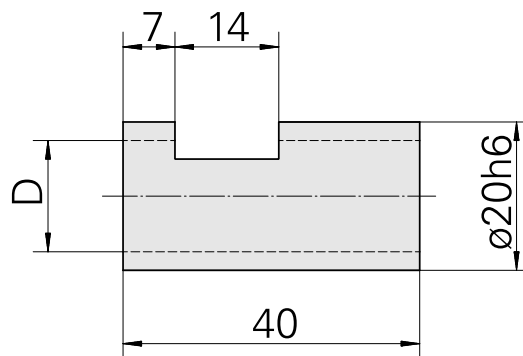

Bussola di serraggio D20/ 9mm

Caratteristiche tecniche

Categoria acces. portautensile	Bussola di serraggio
Attacco	D20
Attacco per utensile	9mm

Documenti

Non sono disponibili download per questo prodotto