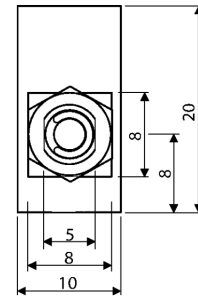

Control switch

Technische Daten

Electrical assemblies	Roller/plunger/control switch
Length	120 Millimeter
Width	100 Millimeter
Height	200 Millimeter
Current	6 Ampere
Voltage	230 Volt
Force	15 Newton
Protection class	IP67