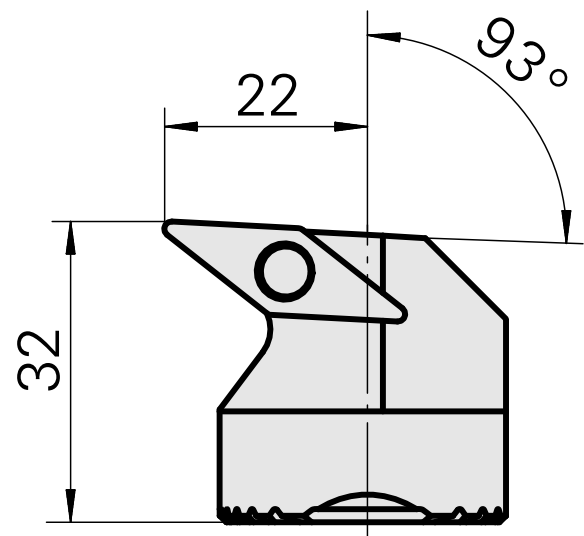

## Boring head for VC.. 1604..

### Technical data

<b>Mounting</b>	for VC.. 1604..
<b>Cooling</b>	internal
<b>Pressure</b>	50 bar
<b>X [mm]</b>	32 (1.26")
<b>Z [mm]</b>	22 (0.87)
<b>INDEX TRAUB products</b>	G220.3 • G220 • R200 • TNX65/42 • TNX220.3