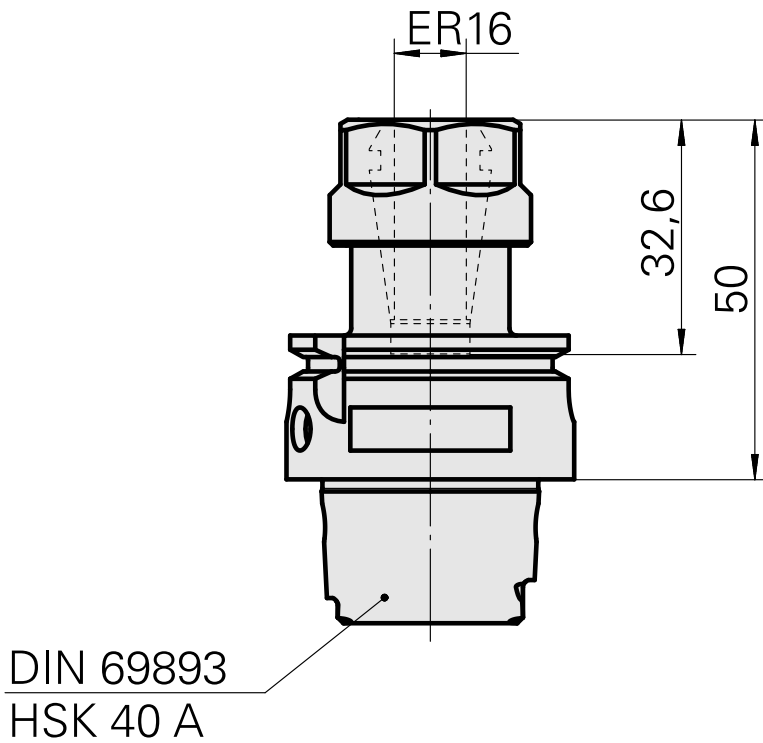

## Drilling tool holder HSK 40 A ER16

### Technical data

<b>Shank HSK</b>	HSK 40
<b>Form HSK</b>	A
<b>Mounting</b>	ER16
<b>Cooling</b>	internal
<b>Pressure</b>	80 bar
<b>X [mm]</b>	50 (1.97")
<b>INDEX TRAUB products</b>	G160 • G200.2 • R200 • TNX65/42 • G220.3 • TNX220.3