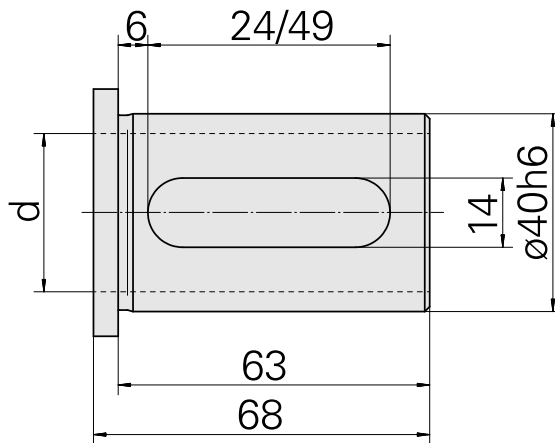

带肩安装套 D40/ 20mm

技术特点

刀座附件类别

带肩安装套

夹具

D40

刀具夹具

20mm