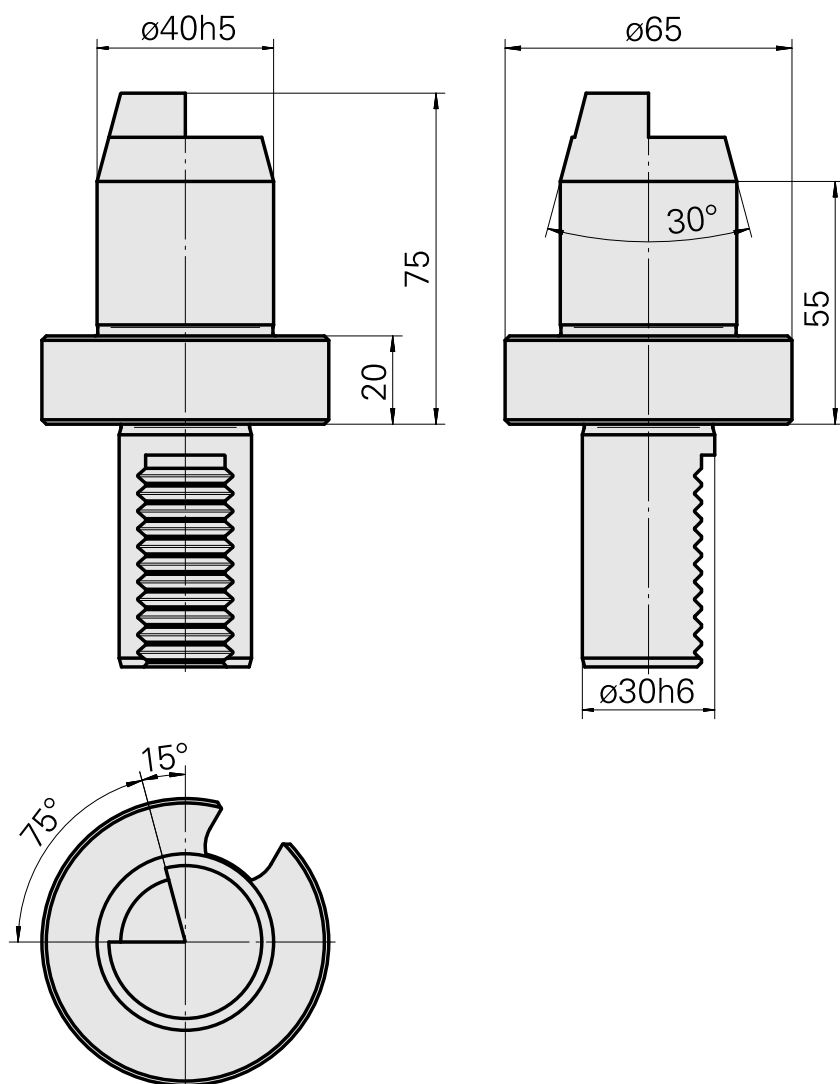

Mandrin de contrôle VDI 30 D40

Données techniques

Queue VDI	VDI 30
Entraînement	non entraîné
Fixation VDI	aucune
Attachement	D40
Réversible 180°	non
X [mm]	75
Y [mm]	-
Z [mm]	-
Produits INDEX TRAUB	TNA300