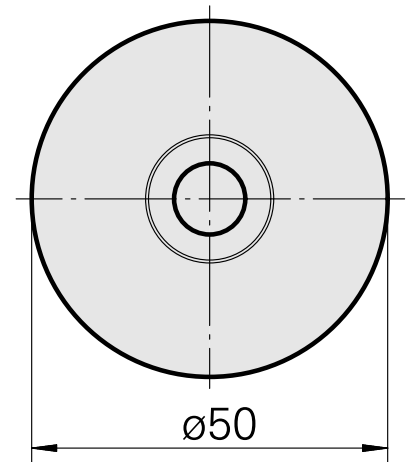

### Technische Daten

WZH Zubehörkategorie

WFB 32-20

Aufnahme

Schrumpfaufnahme D10

Schnellwechseleinsätze

Schrumpfaufnahme