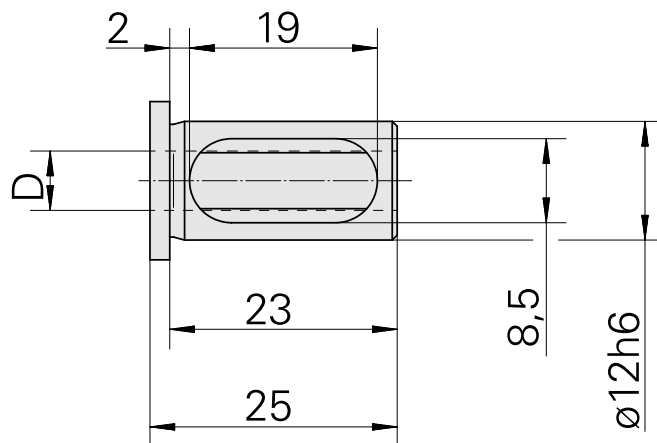

带肩安装套 D12/ 10mm

技术特点

刀座附件类别
夹具
刀具夹具

带肩安装套
D12
10mm

文件

没有针对此产品的任何下载