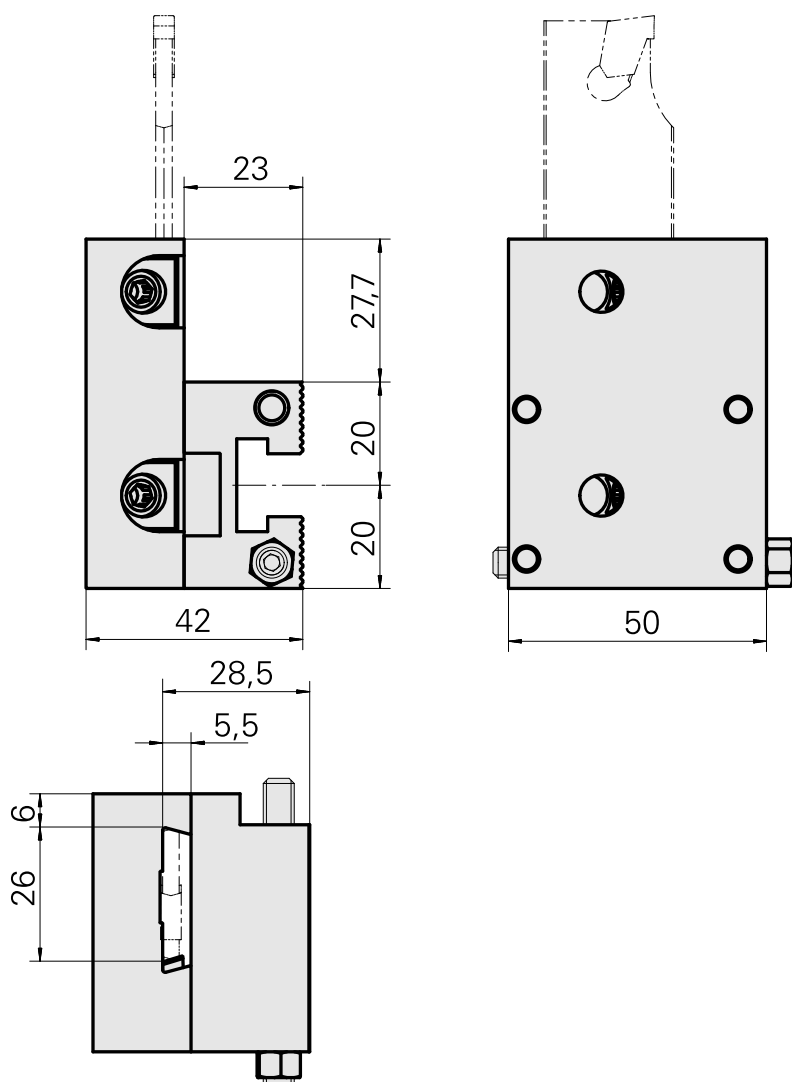

Pièce support plong/fonçage Trapèze 26x5, réglable dans le sens vertical

Données techniques

Entraînement	non entraîné
Arrosage	extérieur
Attachement	Trapèze 26x5
X [mm]	47,5
Y [mm]	–
Z [mm]	28,5
Produits INDEX TRAUB	C42/65 • G160 • G300 • ABC • B400 • C100 • C200 • G200 • G200.2 • G220 • G250 • TNX65/42 • TNA400.2 • ABC.2 • G300.2 • G320.2 • B400.3 • TNA400.3 • G320.3 compact