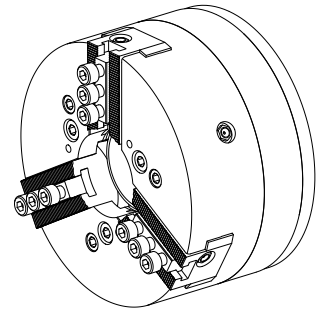

## Autocentrante 3 griffe

### Caratteristiche tecniche

<b>Prodotti INDEX TRAUB</b>	G200.2 • G220
<b>Passaggio del mandrino</b>	65mm
<b>Lato di lavorazione</b>	Contromandrino
<b>Lin. prod. di altri produtt.</b>	KFD-175/3HS 1/16
<b>Attacco mandrino</b>	AP140
<b>Altezza mont. sistema serr.</b>	175
<b>Lin. prod. di altri produtt.</b>	Roehm