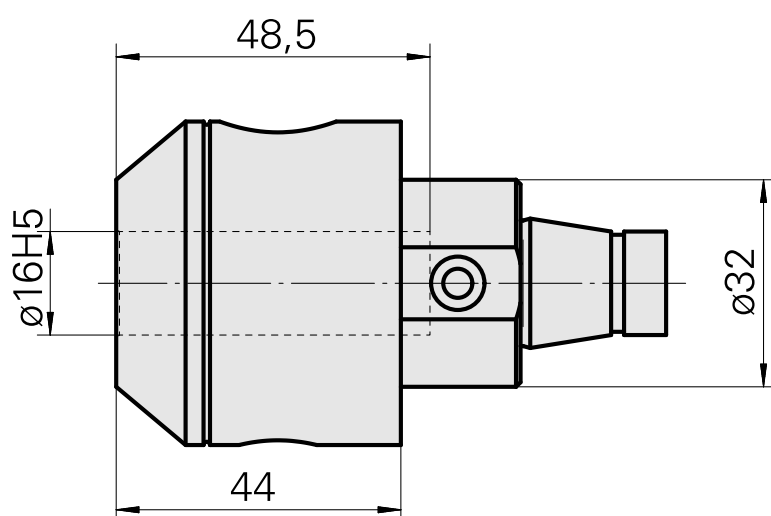

### Caratteristiche tecniche

Categoria acces. portautensile	WFB 32-20
Attacco	D16
Accessorio per cambio rapido	attacco Weldon