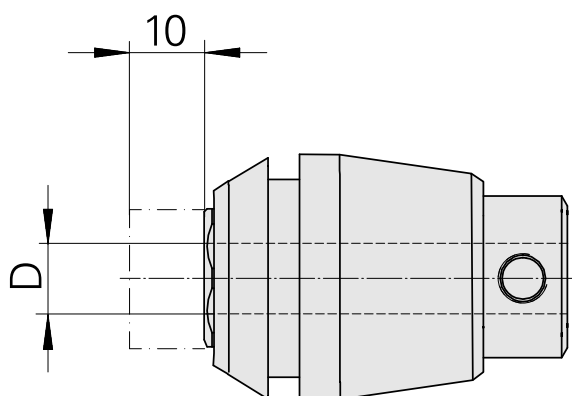

Pinze ER per maschio filettare ET 1-32 8

Caratteristiche tecniche

Categoria acces. portautensile	Pinze ER per maschio filettare
Attacco	ER32
Attacco per utensile	8mm
Tipo pinza di serraggio	ET 1-32

10706132
324258