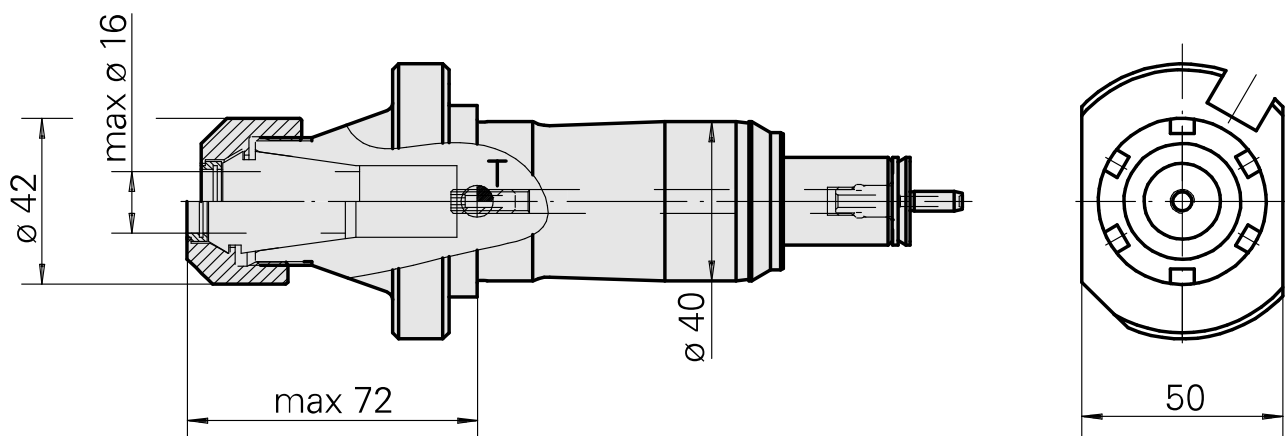

## Portapunte Gambo 40 ER25

### Caratteristiche tecniche

|                             |               |
|-----------------------------|---------------|
| <b>Gambo TNL</b>            | Gambo 40      |
| <b>Azionamento</b>          | non azionato  |
| <b>Raffreddamento</b>       | interno       |
| <b>Pressione</b>            | 120 bar       |
| <b>Attacco</b>              | ER25          |
| <b>Prodotti INDEX TRAUB</b> | TNK36 • TNL26 |