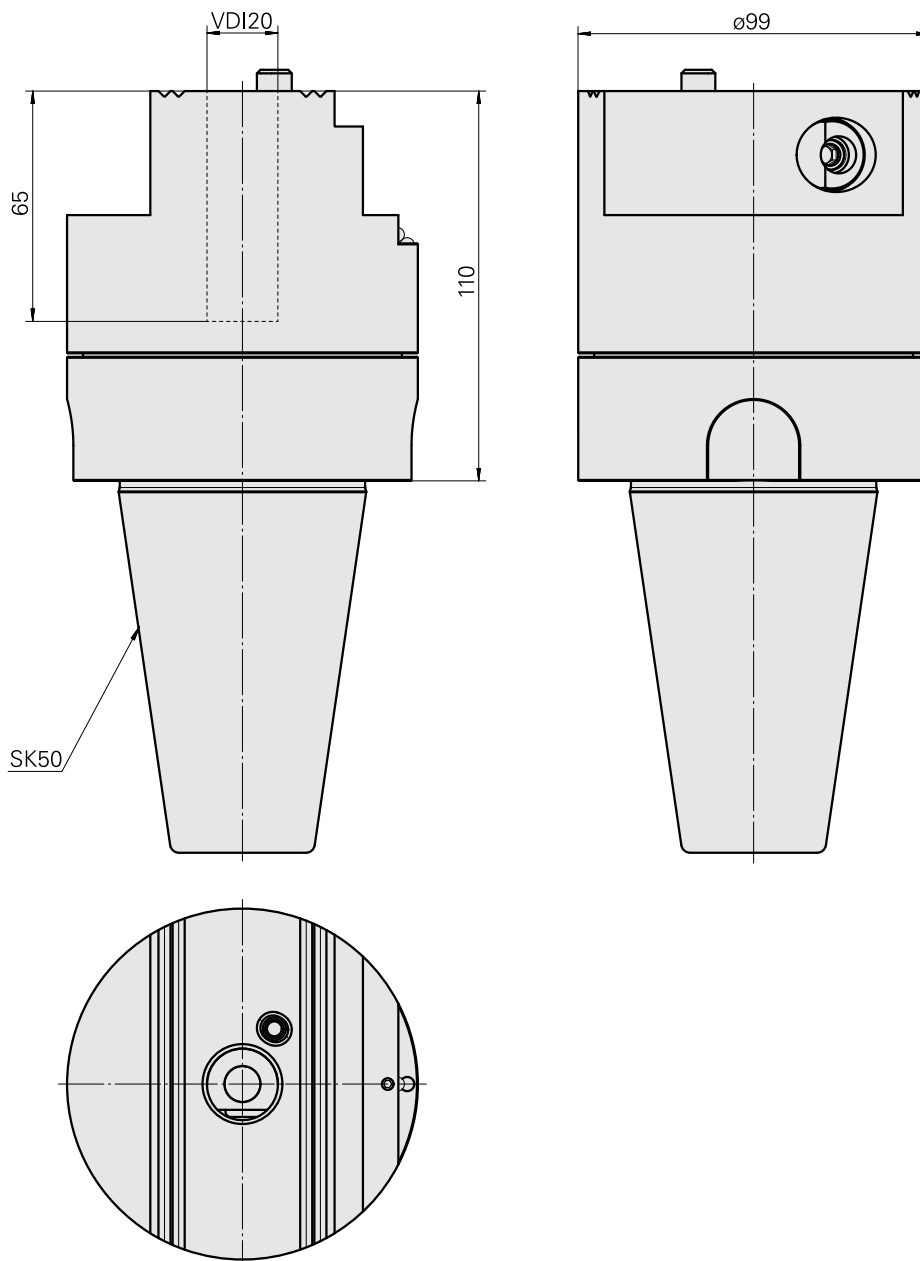

Voreinst. SK50/VDI20

Technische Daten

WZH Zubehöorkategorie

Adapter für Voreinstellgeräte

Aufnahme

SK50 für Voreinstellgeräte

Werkzeugaufnahme

VDI 20