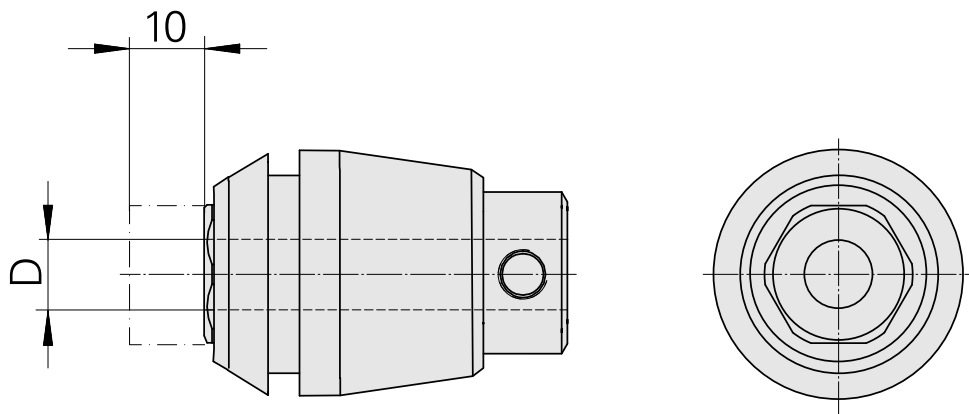

## ER-Gewindebohrspannzange ET1-32 4,5mm

### Technische Daten

<b>WZH Zubehörkategorie</b>	ER-Gewindebohrspannzange
<b>Aufnahme</b>	ER32
<b>Werkzeugaufnahme</b>	4,5mm
<b>Spannzangentyp</b>	ET1-32