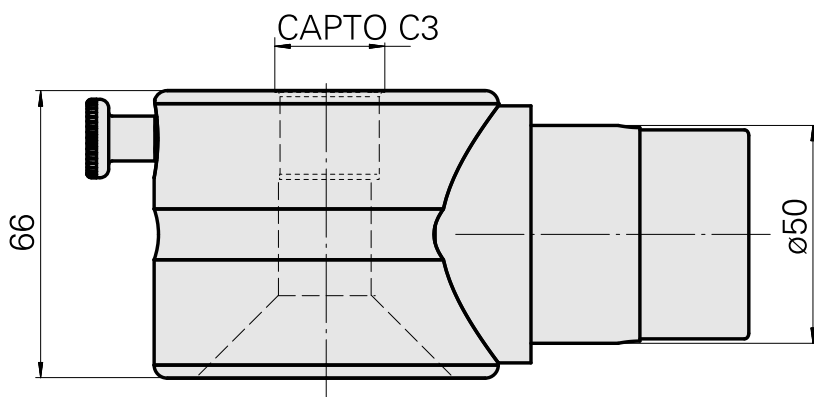

## Adapter mounting aid INDEX CAPTO C3

### 技术特点

刀座附件类别  
刀具夹具

适配器组装辅助  
CAPTO C3