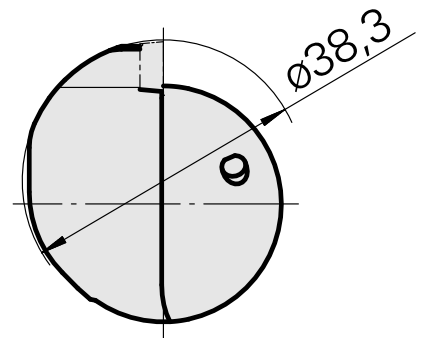

INDEX CAPTO C3 für VC.. 1103.., links, mit Greiferrille

Technische Daten

WZH Zubehörkategorie

INDEX CAPTO C3

Aufnahme

für VC.. 1103..

Schnellwechseleinsätze

Drehhalter