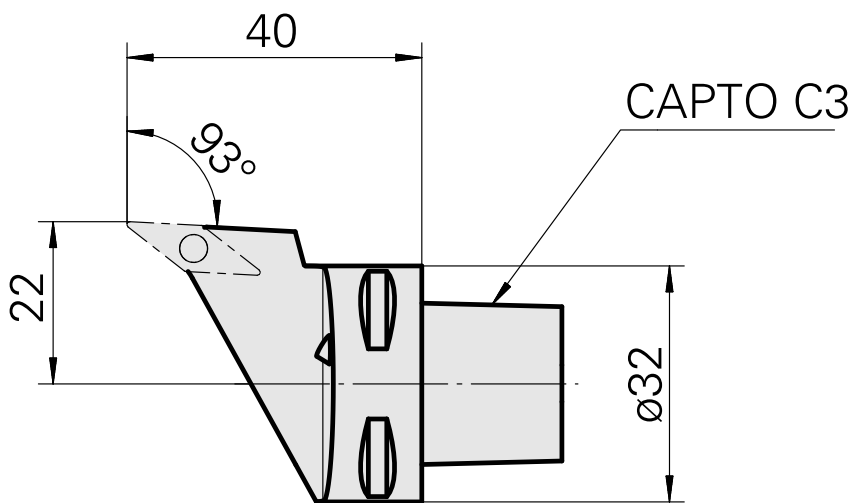

INDEX CAPTO C3 für VC.. 1103.., links, mit Greiferrille

Technische Daten

WZH Zubehörkategorie

INDEX CAPTO C3

Aufnahme

für VC.. 1103..

Schnellwechseleinsätze

Drehhalter