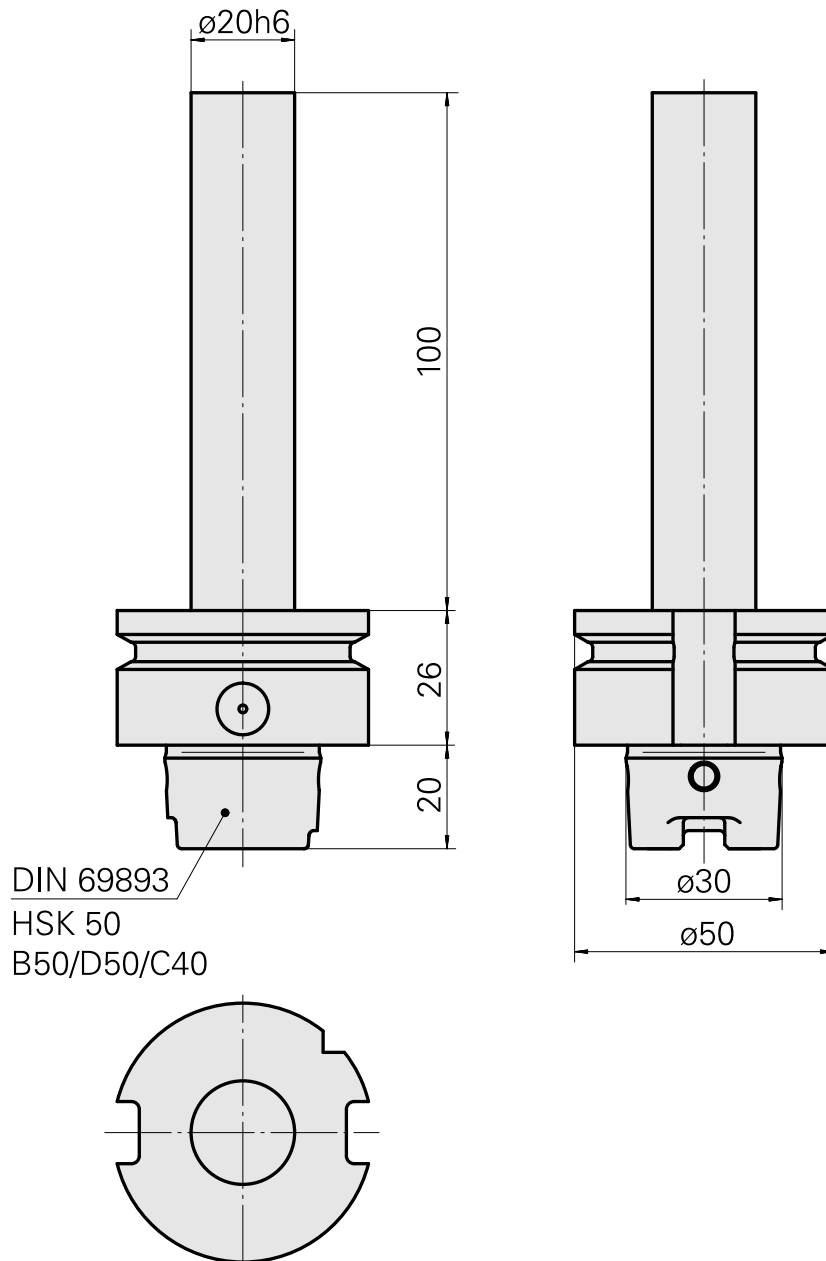

Mandrin de contrôle HSK 50 B50/D50/C40

Données techniques

Queue HSK	HSK 50
Forme HSK	B50/D50/C40
X [mm]	126
Produits INDEX TRAUB	G300 • V100 • V200 • G200 • V300

Documents

Aucun téléchargement n'est disponible pour ce produit