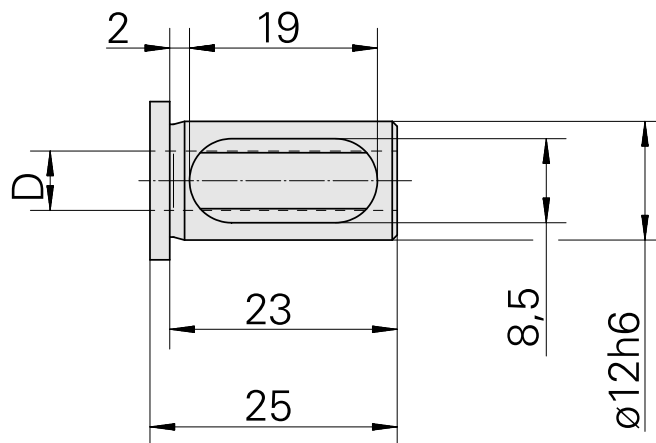

Bussola attacco con manicotto D12/ 5mm

Caratteristiche tecniche

| | |
|--------------------------------|-------------------------------|
| Categoria acces. portautensile | Bussola attacco con manicotto |
| Attacco | D12 |
| Attacco per utensile | 5mm |