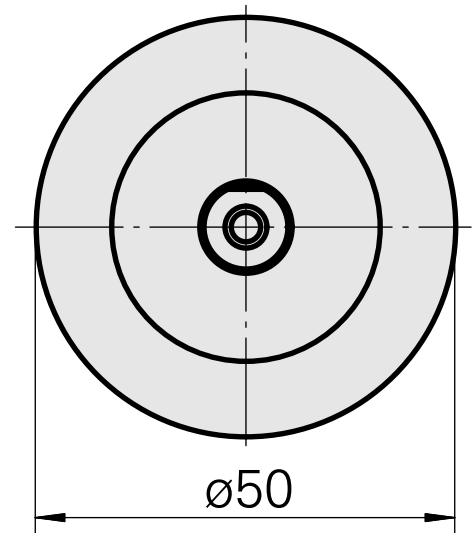

WFB 32-20 D10

技术特点

刀座附件类别
夹具
快换夹头

WFB 32-20
D10
Weldon刀柄

文件

没有针对此产品的任何下载