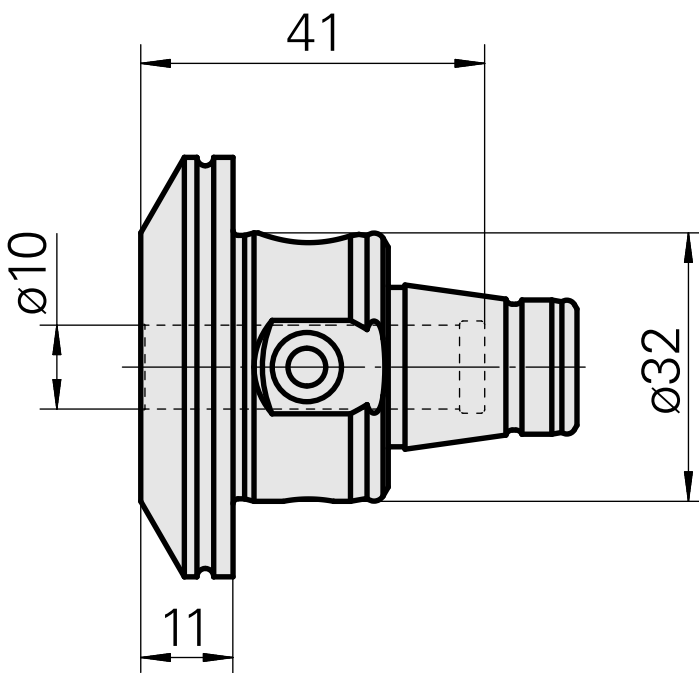

WFB 32-20 D10

技术特点

刀座附件类别
夹具
快换夹头

WFB 32-20
D10
Weldon刀柄

文件

没有针对此产品的任何下载