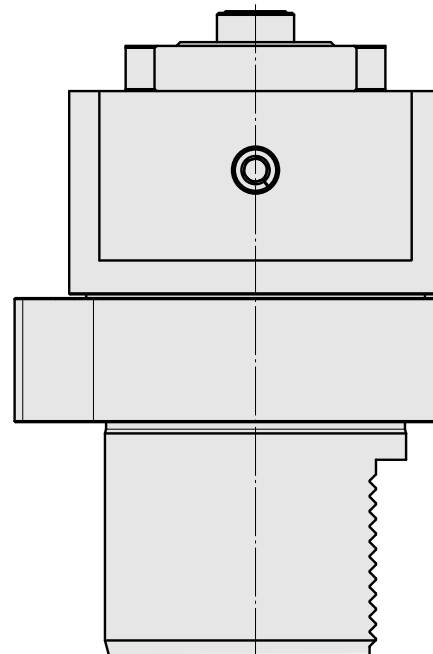

### Technische Daten

WZH Zubehörkategorie

Adapter für Voreinstellgeräte

Aufnahme

D80 für Voreinstellgeräte

Werkzeugaufnahme

HSK 40