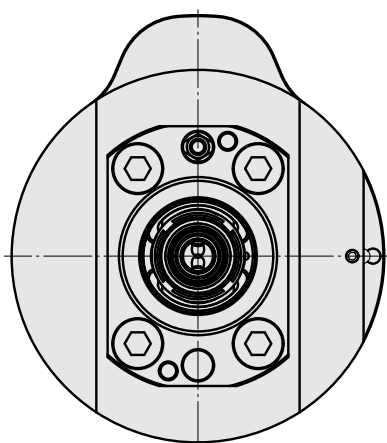

### Technische Daten

WZH Zubehörkategorie

Adapter für Voreinstellgeräte

Aufnahme

D80 für Voreinstellgeräte

Werkzeugaufnahme

HSK 40