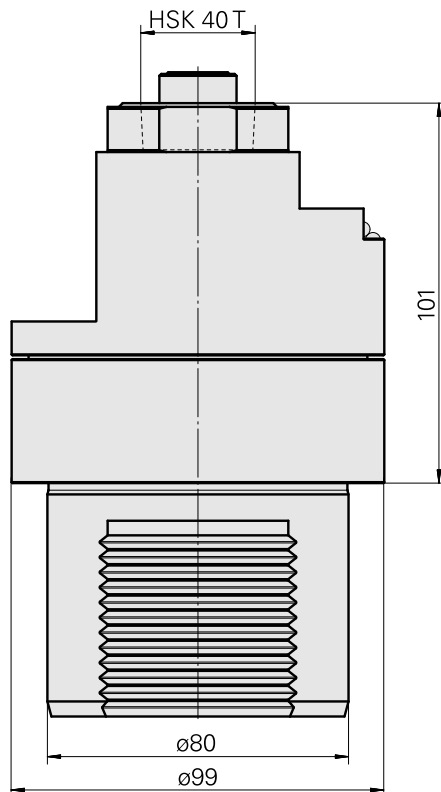

### Technische Daten

WZH Zubehörkategorie

Adapter für Voreinstellgeräte

Aufnahme

D80 für Voreinstellgeräte

Werkzeugaufnahme

HSK 40