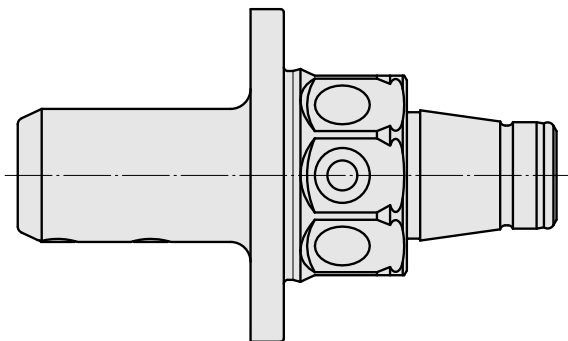

WFB 32-20 Horn Typ 110

Technische Daten

WZH Zubehörkategorie

WFB 32-20

Aufnahme

Horn Typ 110

Schnellwechseleinsätze

Horn S-Mini