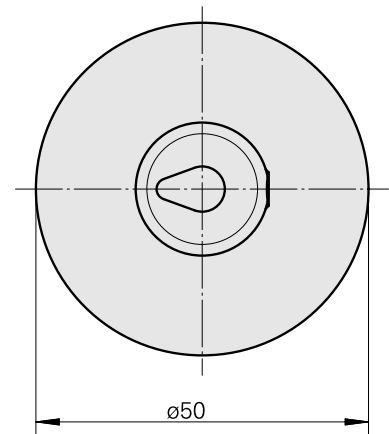

WFB 32-20 Horn Typ 110

Technische Daten

WZH Zubehörkategorie

WFB 32-20

Aufnahme

Horn Typ 110

Schnellwechseleinsätze

Horn S-Mini