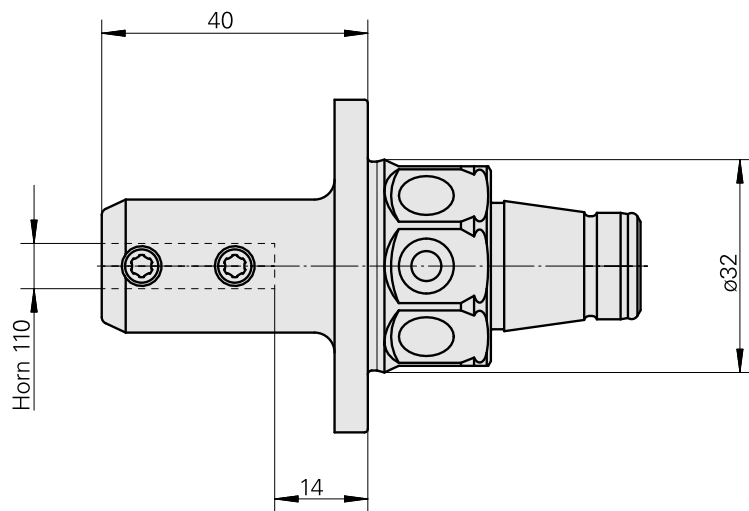

WFB 32-20 Horn Typ 110

Technische Daten

WZH Zubehörkategorie

WFB 32-20

Aufnahme

Horn Typ 110

Schnellwechseleinsätze

Horn S-Mini