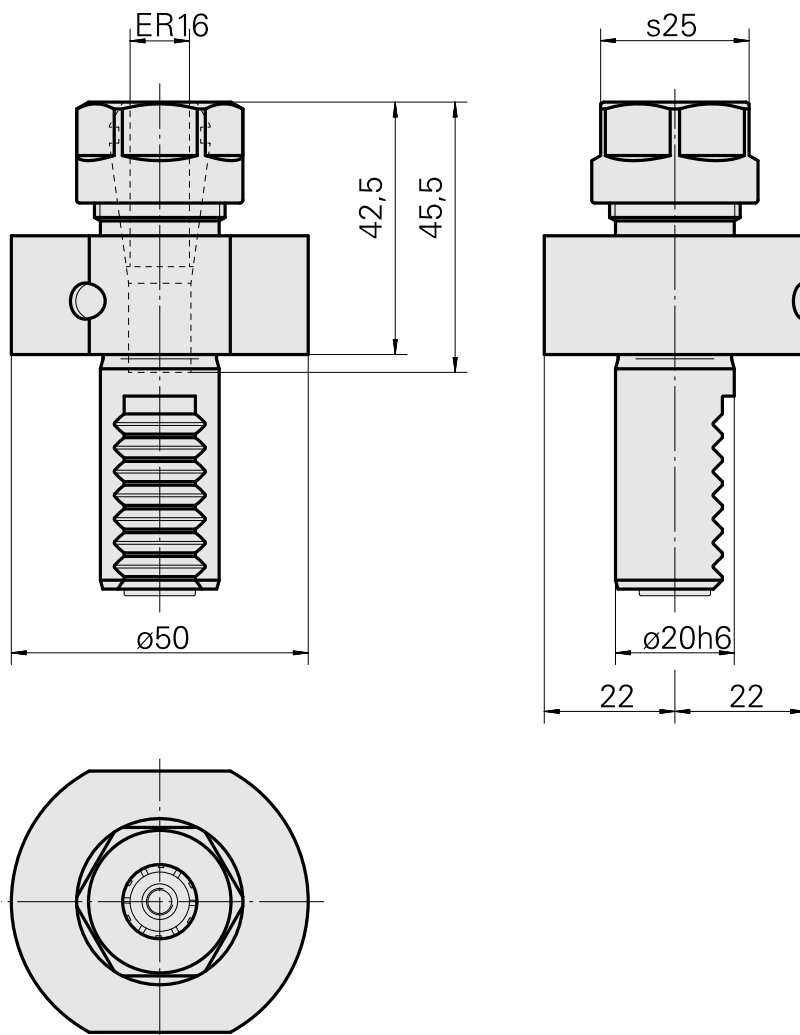

## Porta-brocas VDI 20 ER16

### Technical data

Haste VDI	VDI 20
Acionamento	não acionado
Fixação VDI	nenhuma
Refrigeração	interno
Pressão (até)	20 bar
Recepção	ER16
Reversível em 180°	não
X [mm]	42,5
Y [mm]	–
Z [mm]	–

---