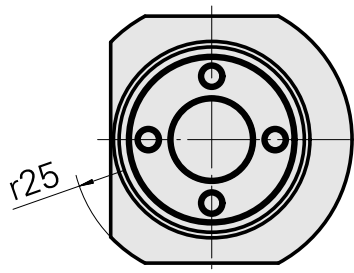

## Center holder VDI 20, elastic, live

### Technische Daten

Shank VDI	VDI 20
Drive	not live
Fixation VDI	none
reversable 180°	no
X [mm]	65 (2.56")
Y [mm]	-
Z [mm]	-