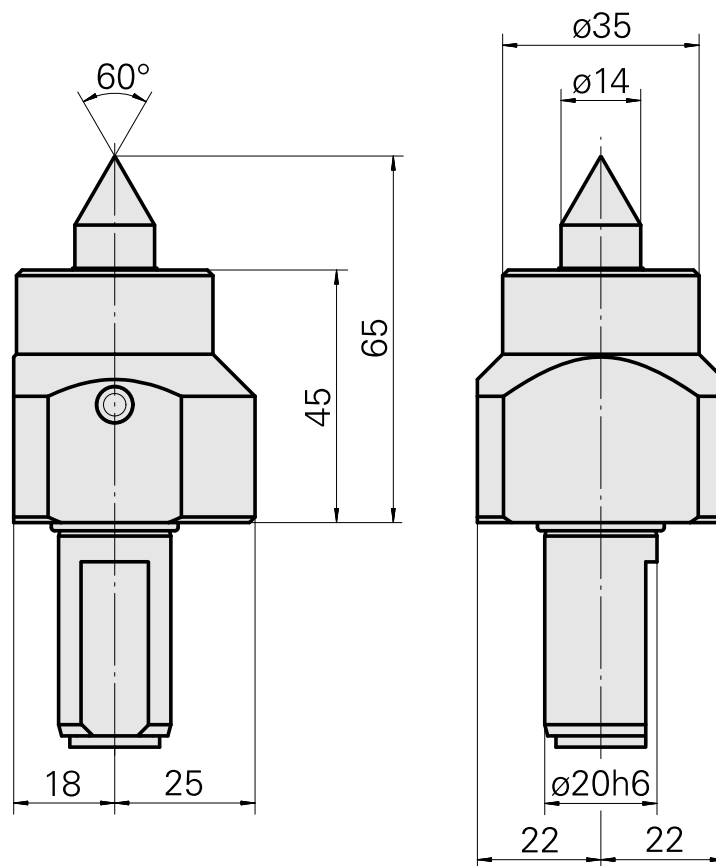

## Center holder VDI 20, elastic, live

### Technische Daten

Shank VDI	VDI 20
Drive	not live
Fixation VDI	none
reversable 180°	no
X [mm]	65 (2.56")
Y [mm]	-
Z [mm]	-