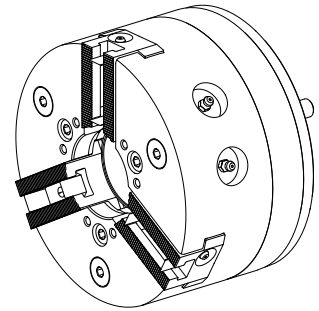

### Características técnicas

<b>Produtos INDEX TRAUB</b>	TNX65/42
<b>Passagem do fuso</b>	65mm
<b>Lado de usinagem</b>	Fuso principal • Contra fuso
<b>Lin. prod. de outr. fabricant.</b>	KFD-HS175
<b>Alojamento do fuso</b>	KK 6
<b>Lin. prod. de outr. fabricant.</b>	Roehm